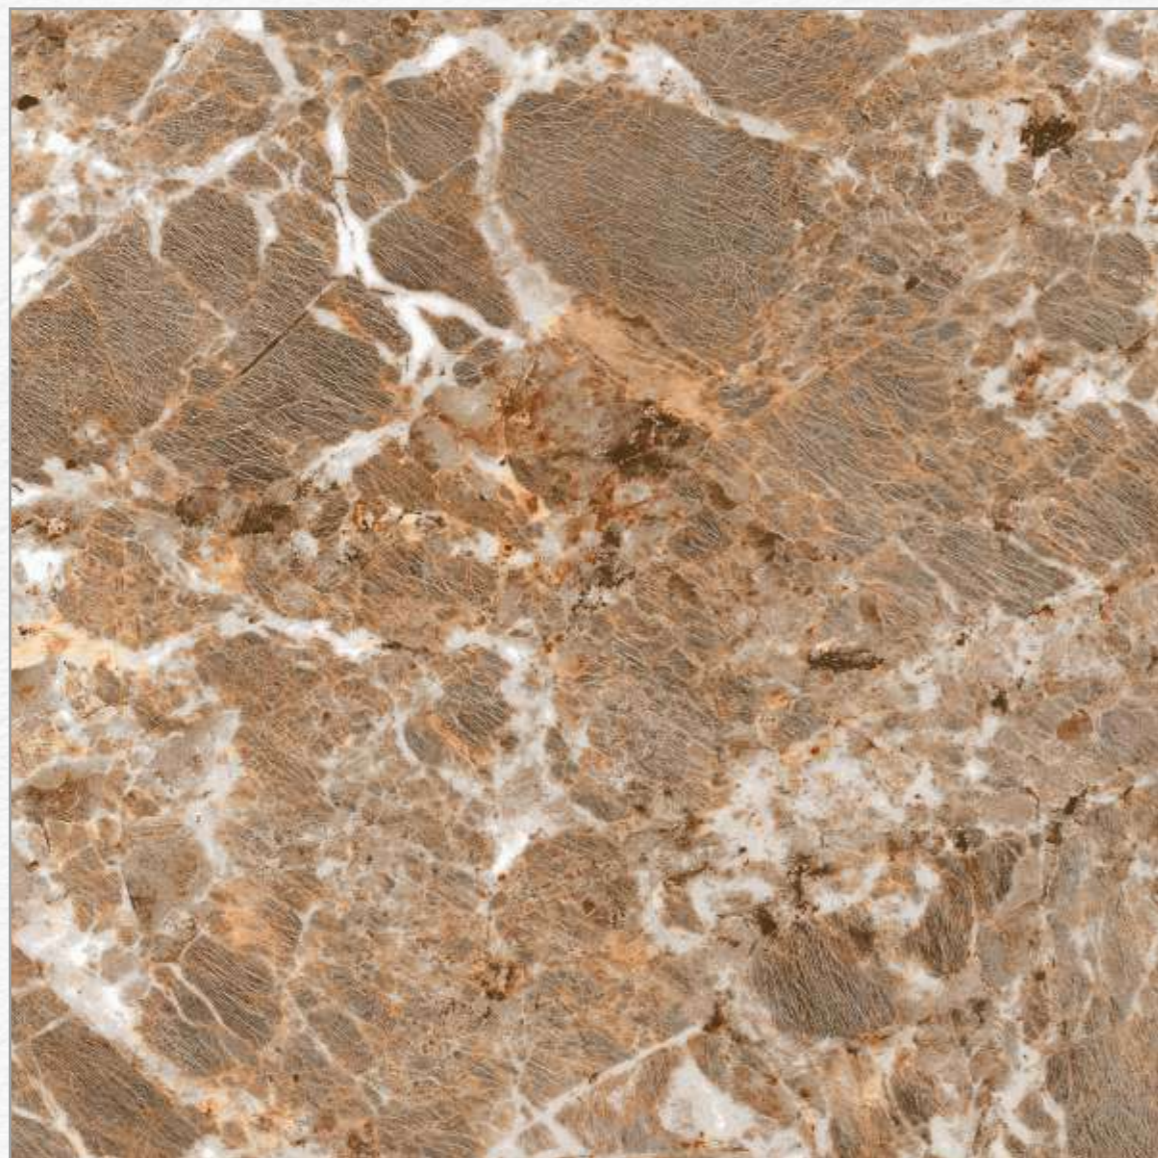

Body Type
GVT/PGVT

Finish
Glossy

EMPRADOR BLUE

Random 4

60x60 CM

Body Type
GVT/PGVT

Finish
Glossy

EMPRADOR RUBY