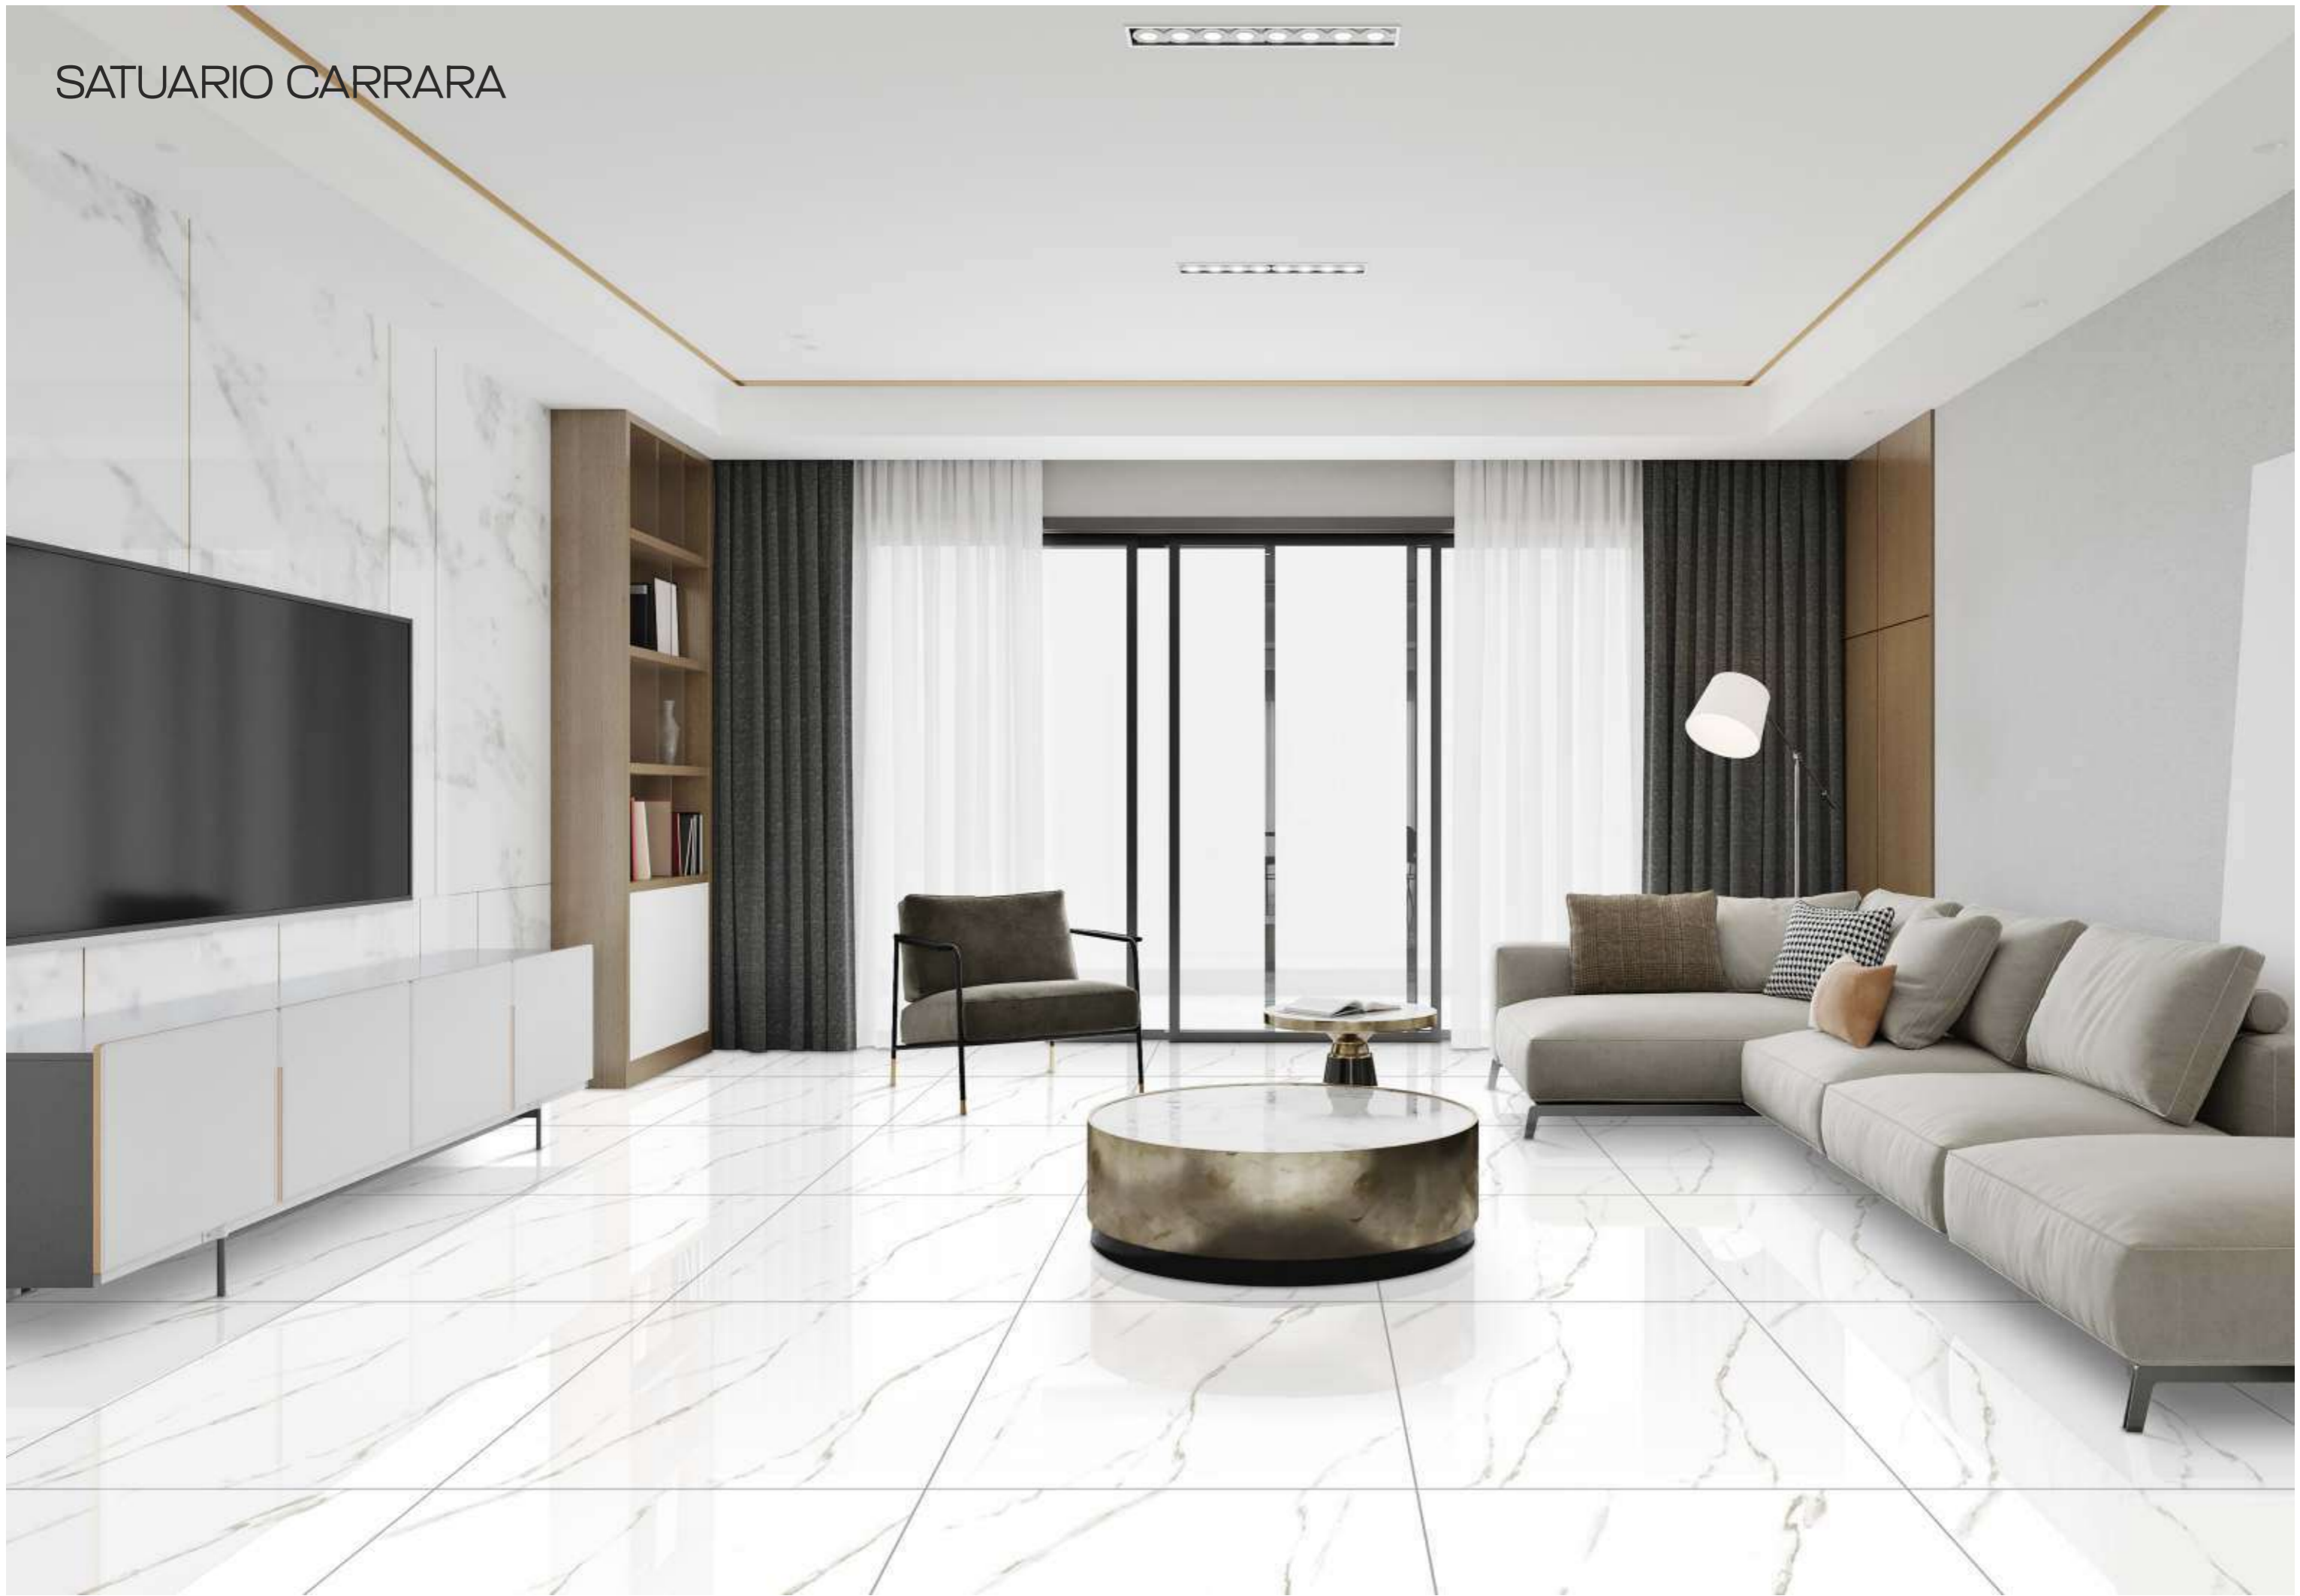

SATUARIO

Random 4

60x60 CM

Body Type
GVT/PGVT

Finish
Glossy

SATUARIO CARRARA

Random 3

SATUARIO CARRARA