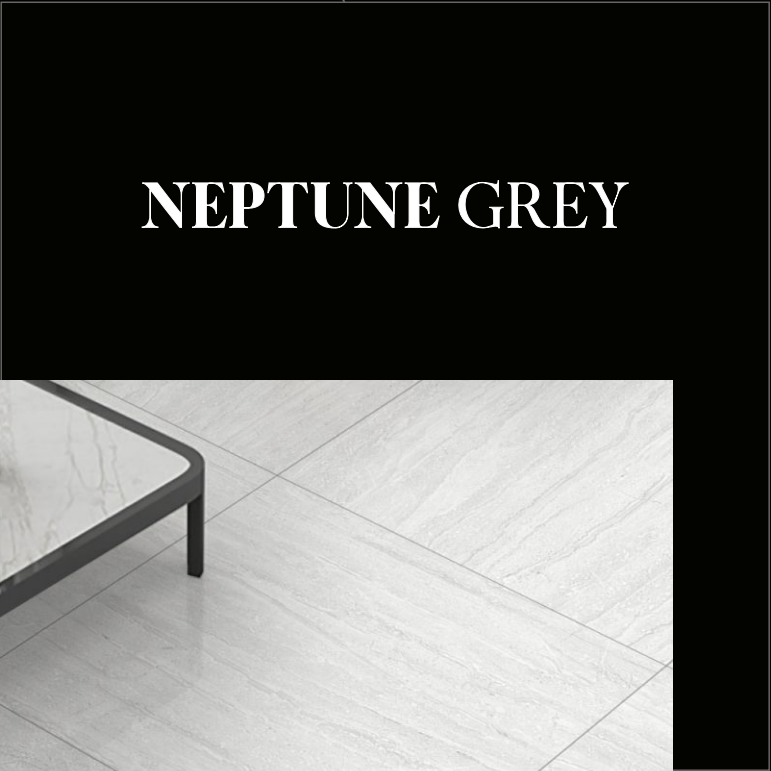

MURSIA MARFIL

Format

Size **800x800mm**

Surface **Polished**

Face **3 Pcs.**

WALL-FLOOR / MURSIA MARFIL / 800X800MM / GVT

Varnish

SIZE  800 X 800 MM