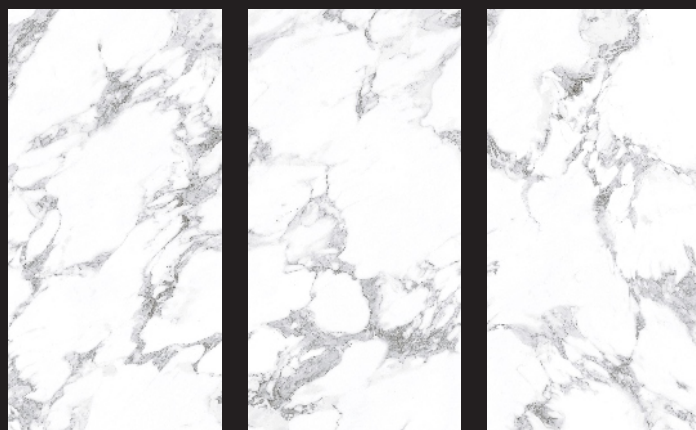

SATUARIO KENDA
800X1600 MM

800X800 MM

RANDOM FACES- 04

SATUARIO KENDA
800X1600 MM

CLASSIC
COLLECTION

SATUARIO LEMMY
800X1600 MM

800X800 MM

RANDOM FACES- 04