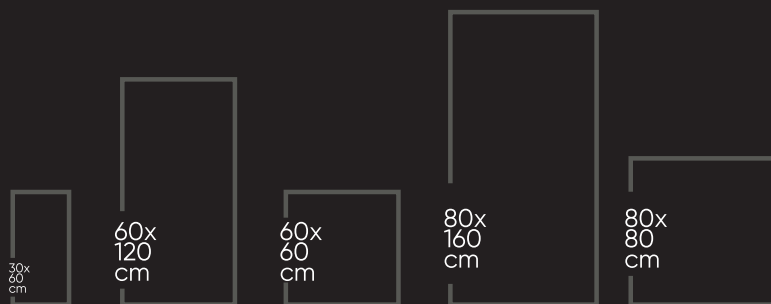

800X800 MM

RANDOM FACES- 05

CLASSIC
COLLECTION

SATUARIO SELECT
800X1600 MM

800X800 MM

RANDOM FACES- 04

SATUARIO SELECT
800X1600 MM

CLASSIC
COLLECTION

SIG SATUARIO
800X1600 MM

800X800 MM

RANDOM FACES- 03

CLASSIC
COLLECTION

SOUL GREY
800X1600 MM

800X800 MM

RANDOM FACES- 04

SOUL GREY
800X1600 MM