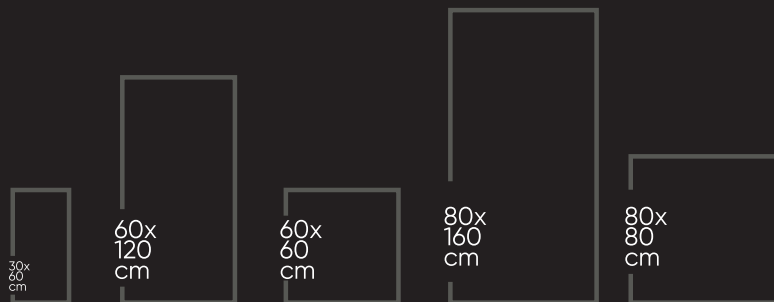

800X800 MM

RANDOM FACES- 06

SATUARIO DELIGHT
800X1600 MM

CLASSIC
COLLECTION

SATUARIO FLASH
800X1600 MM

800X800 MM

RANDOM FACES- 03

CLASSIC
COLLECTION

SATUARIO KENDA
800X1600 MM

800X800 MM

RANDOM FACES- 04

SATUARIO KENDA
800X1600 MM

CLASSIC
COLLECTION

SATUARIO LEMMY
800X1600 MM

800X800 MM

RANDOM FACES- 04