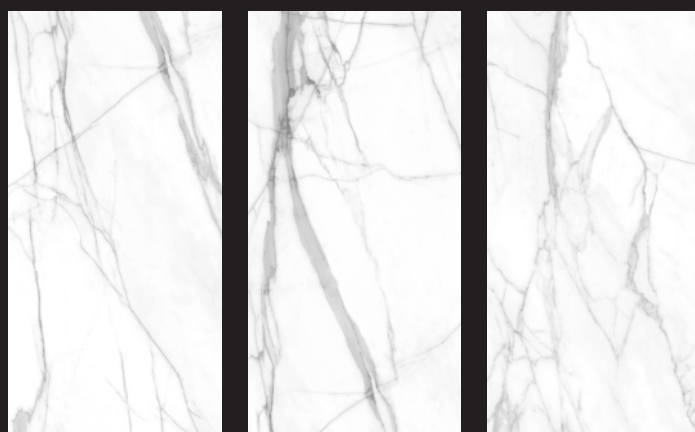

SIG SATUARIO
800X1600 MM

800X800 MM

RANDOM FACES- 03

CLASSIC
COLLECTION

SOUL GREY
800X1600 MM

800X800 MM

RANDOM FACES- 04

SOUL GREY
800X1600 MM