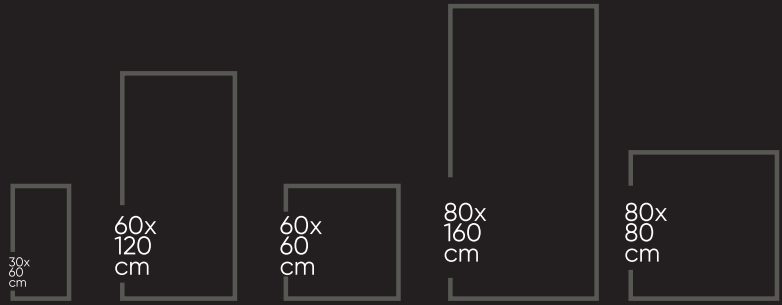

CLASSIC
COLLECTION