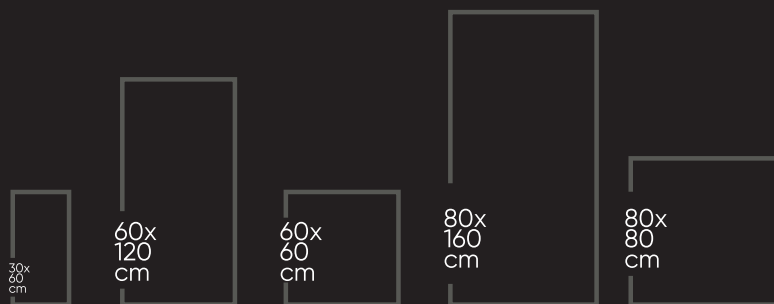

CLASSIC
COLLECTION

SATUARIO MICRO
800X1600 MM

800X800 MM

RANDOM FACES- 03

SATUARIO MICRO
800X1600 MM

CLASSIC
COLLECTION

SATUARIO SNOW
800X1600 MM

800X800 MM