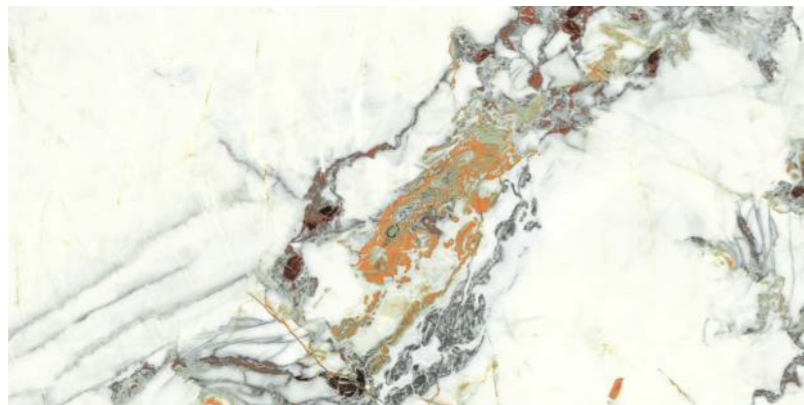

FUSION
MINT

Hotel Andaluz

> Restaurant
& Ca

FUSION MINT

800x1600 mm

HIGH GLOSSY COLLECTION

**elements of the
nature**

FUSION MINT