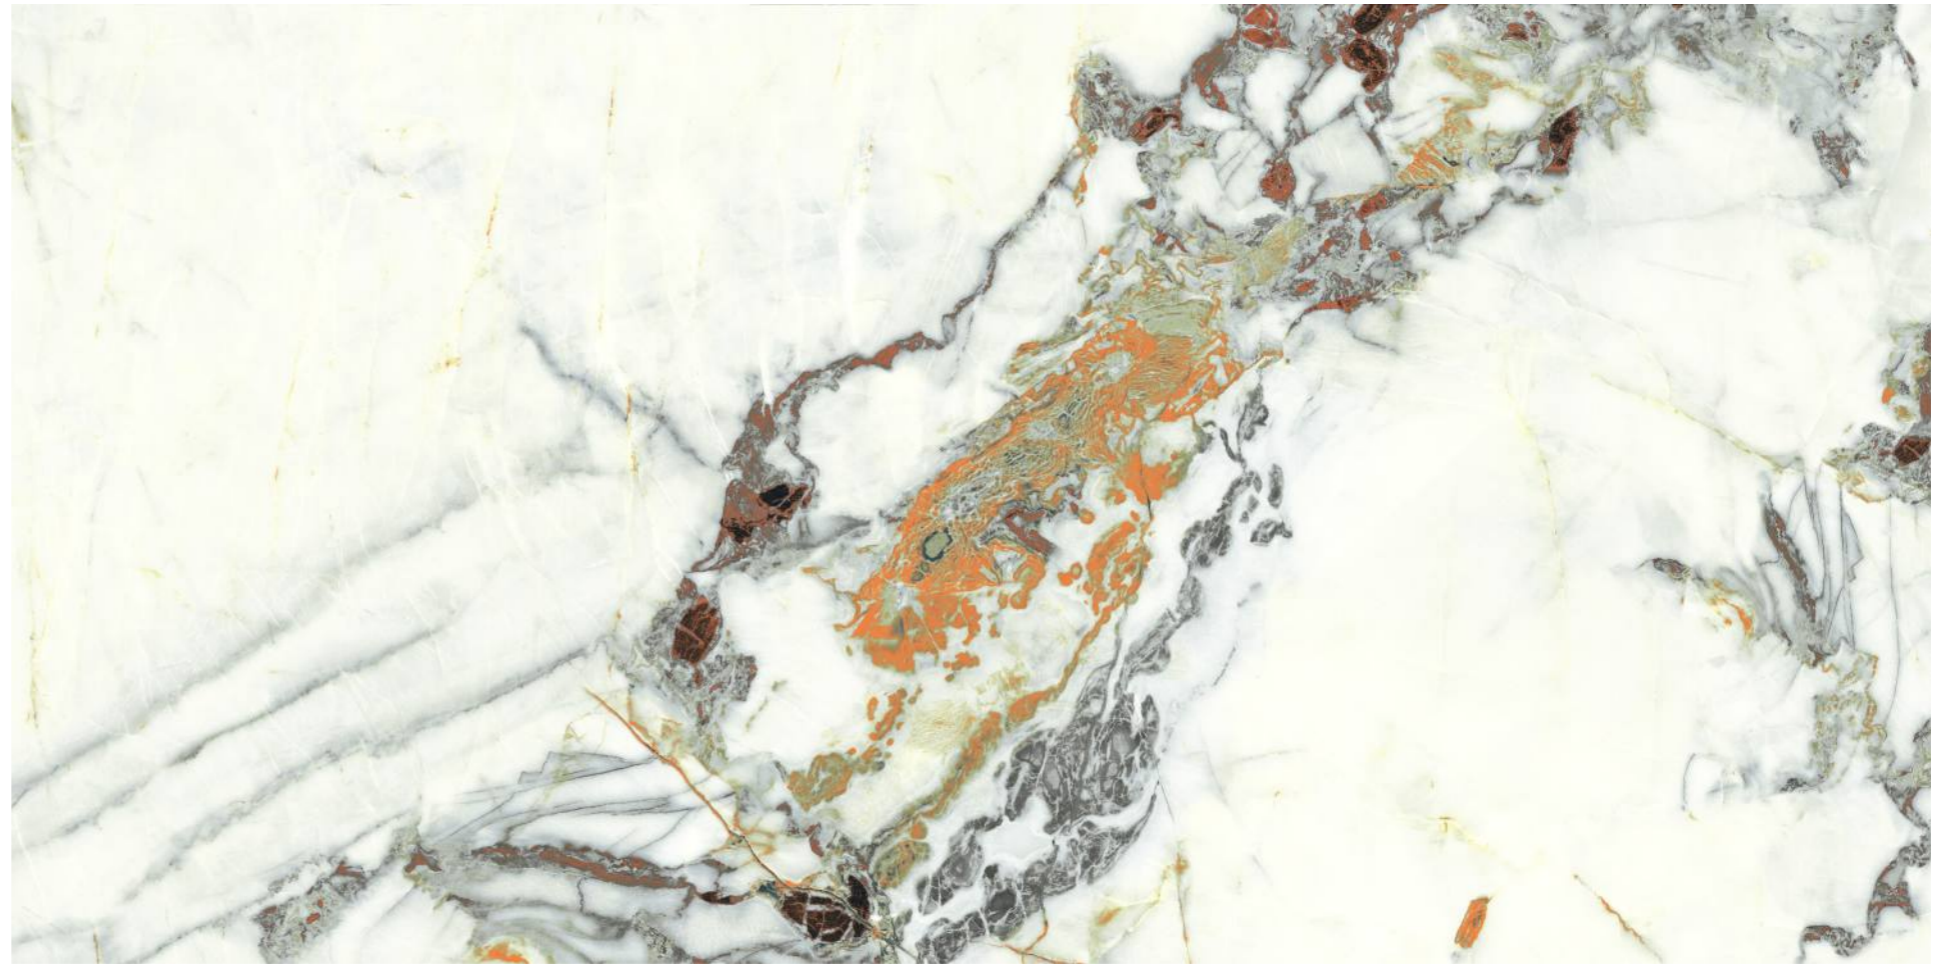

FUSION
MINT

Hotel Andaluz

> Restaurant
& Ca

FUSION MINT

800x1600 mm

HIGH GLOSSY COLLECTION

**elements of the
nature**

FUSION MINT