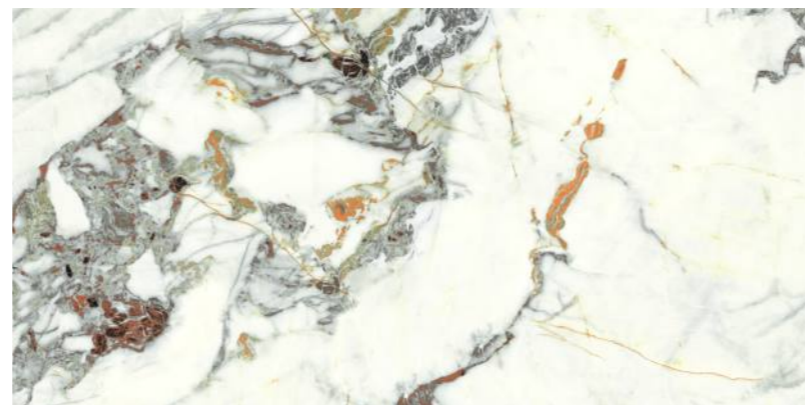

FUSION
MINT

Hotel Andaluz

> Restaurant
& Ca

FUSION MINT

800x1600 mm

HIGH GLOSSY COLLECTION

**elements of the
nature**

FUSION MINT