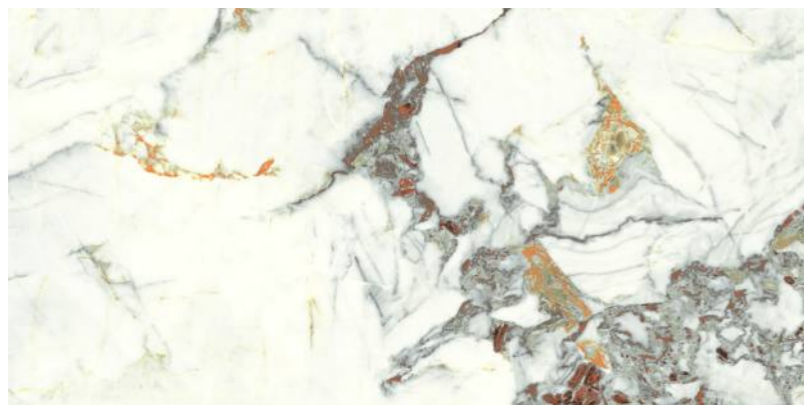

FUSION
MINT

Hotel Andaluz

> Restaurant
& Ca

FUSION MINT

800x1600 mm

HIGH GLOSSY COLLECTION

**elements of the
nature**

FUSION MINT