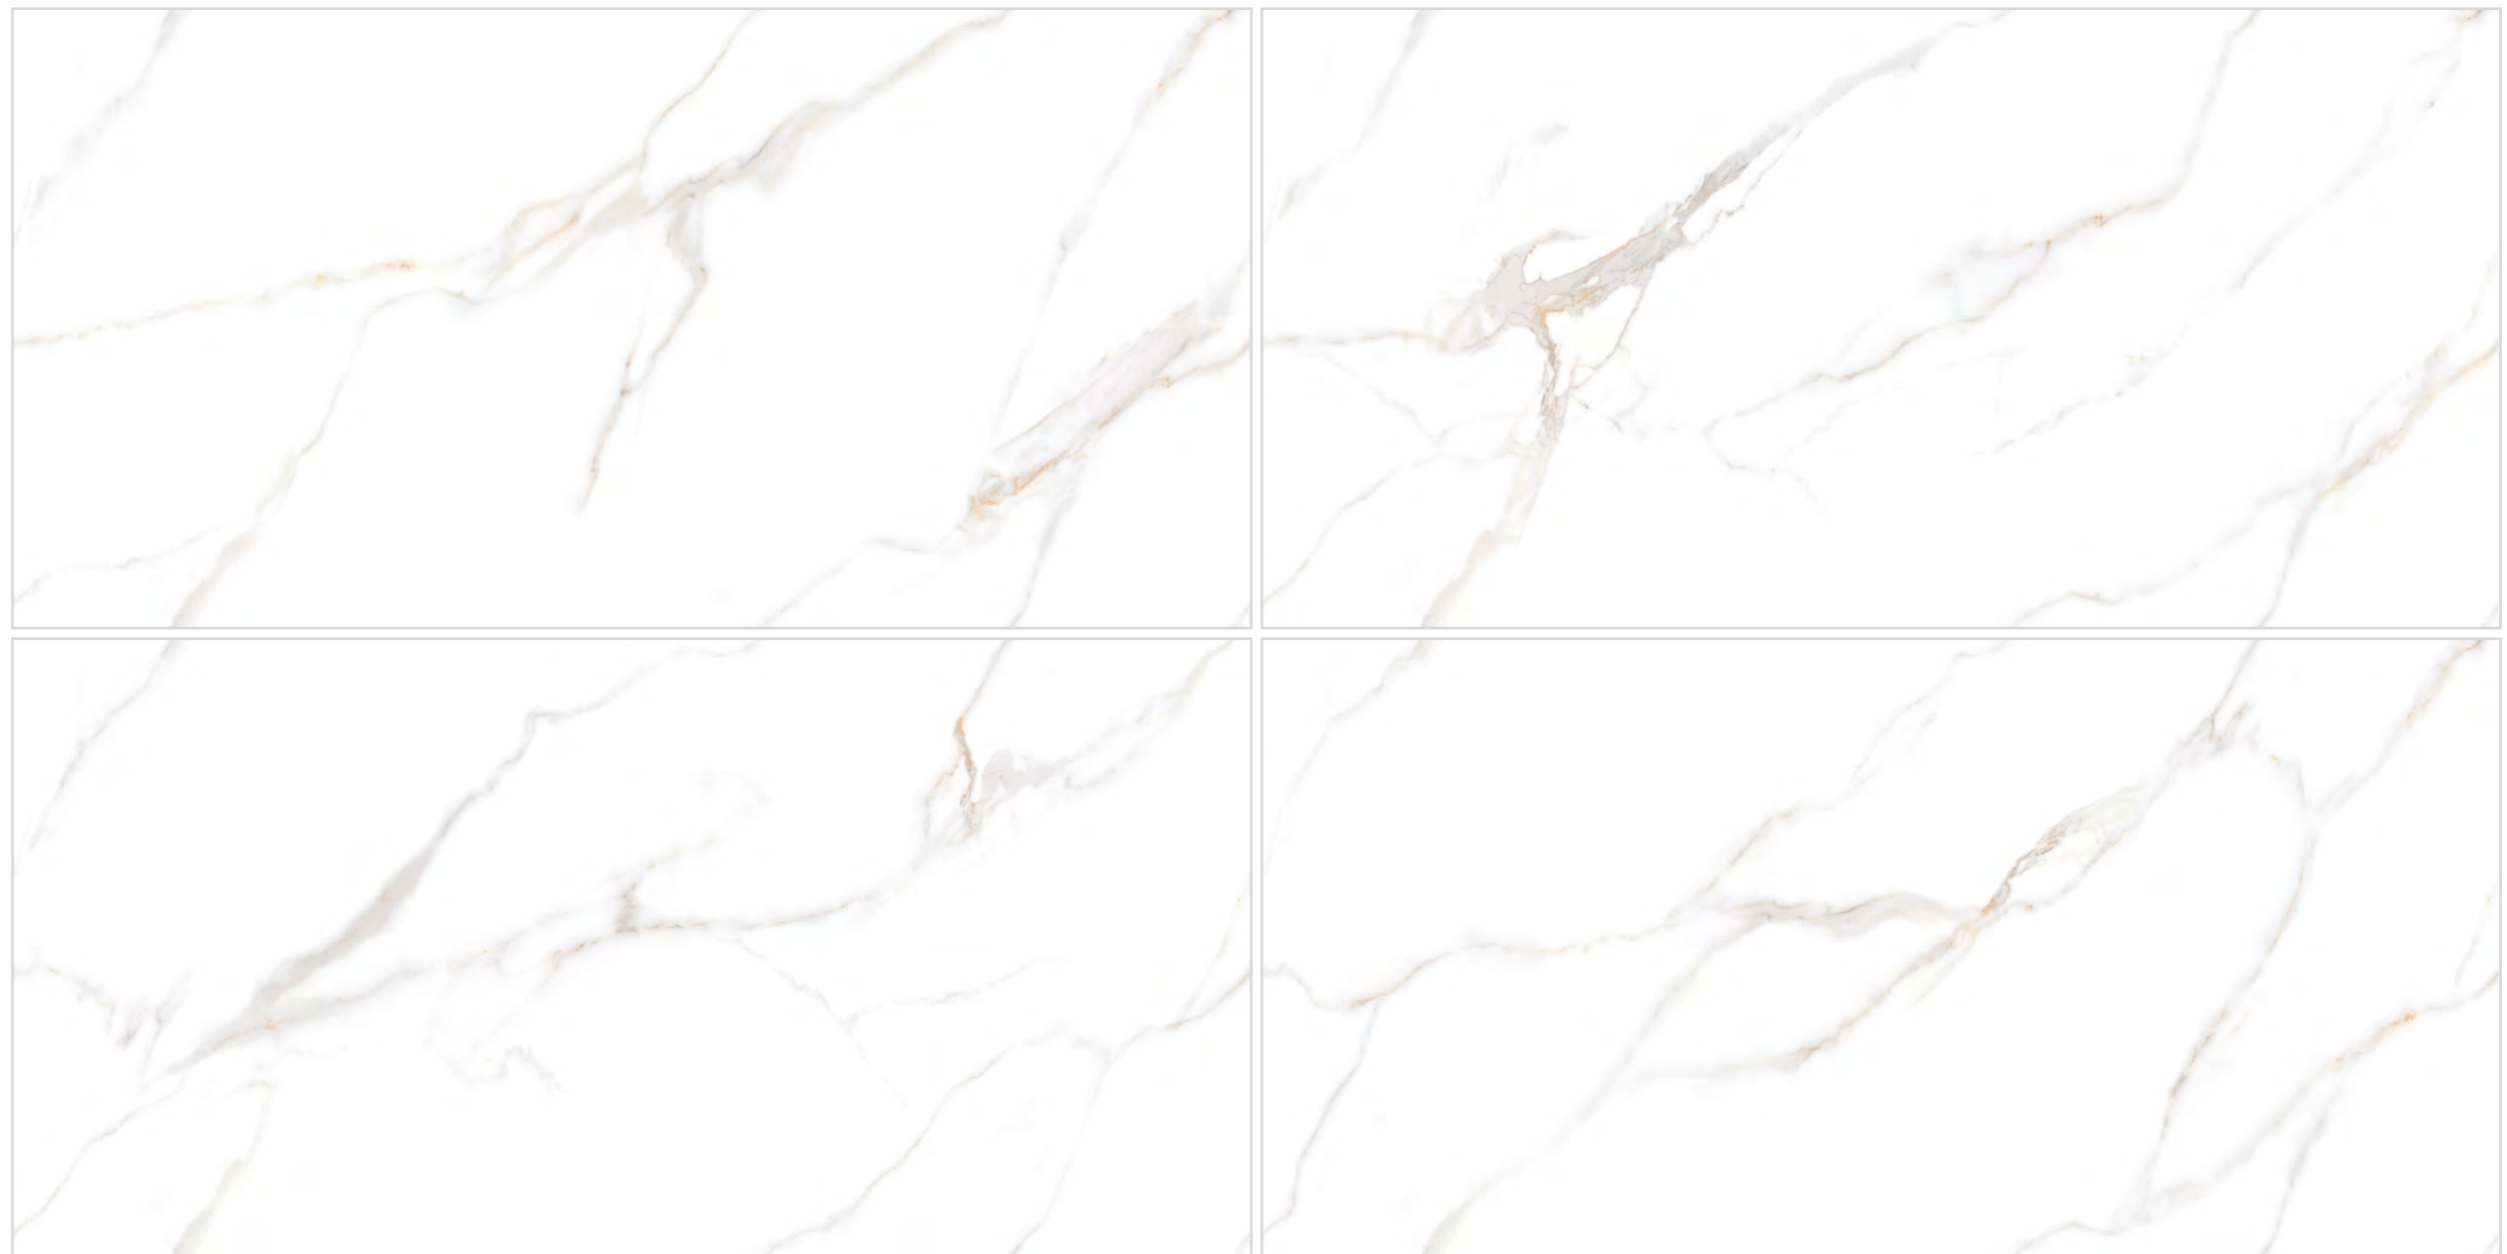

STATUARIO MULTI

Size :
800x1600mm

Finish :
Glossy-Endless

Thickness :
09mm

Random :
04