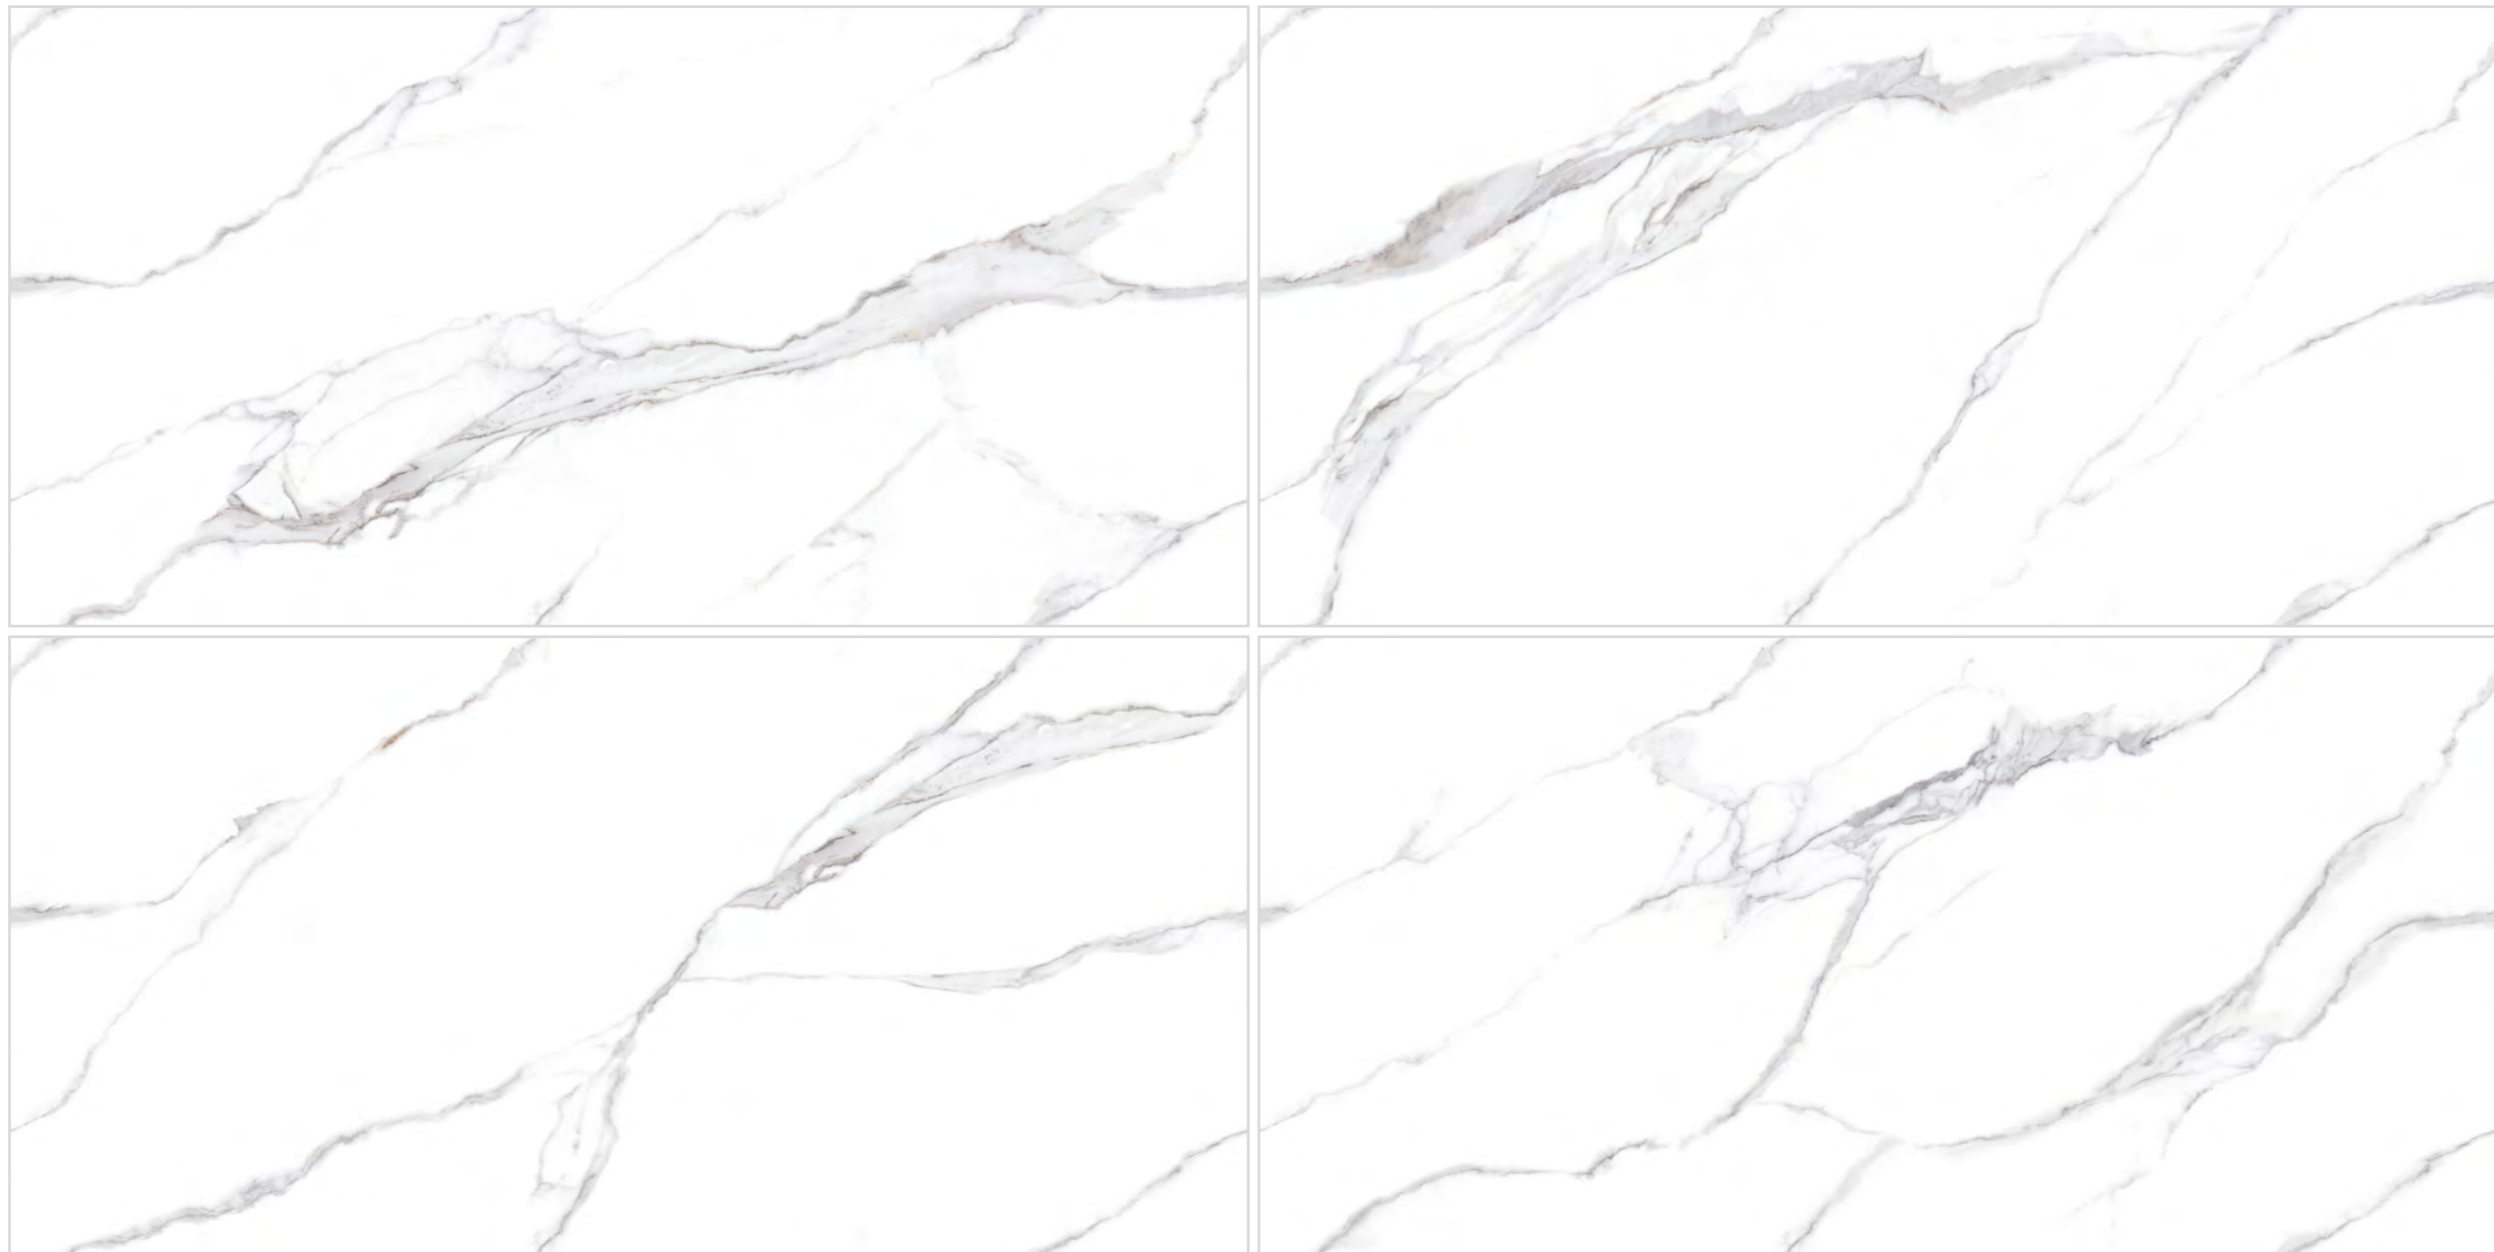

STATUARIO NAIS

Size :
800x1600mm

Finish :
Glossy-Endless

Thickness :
09mm

Random :
04