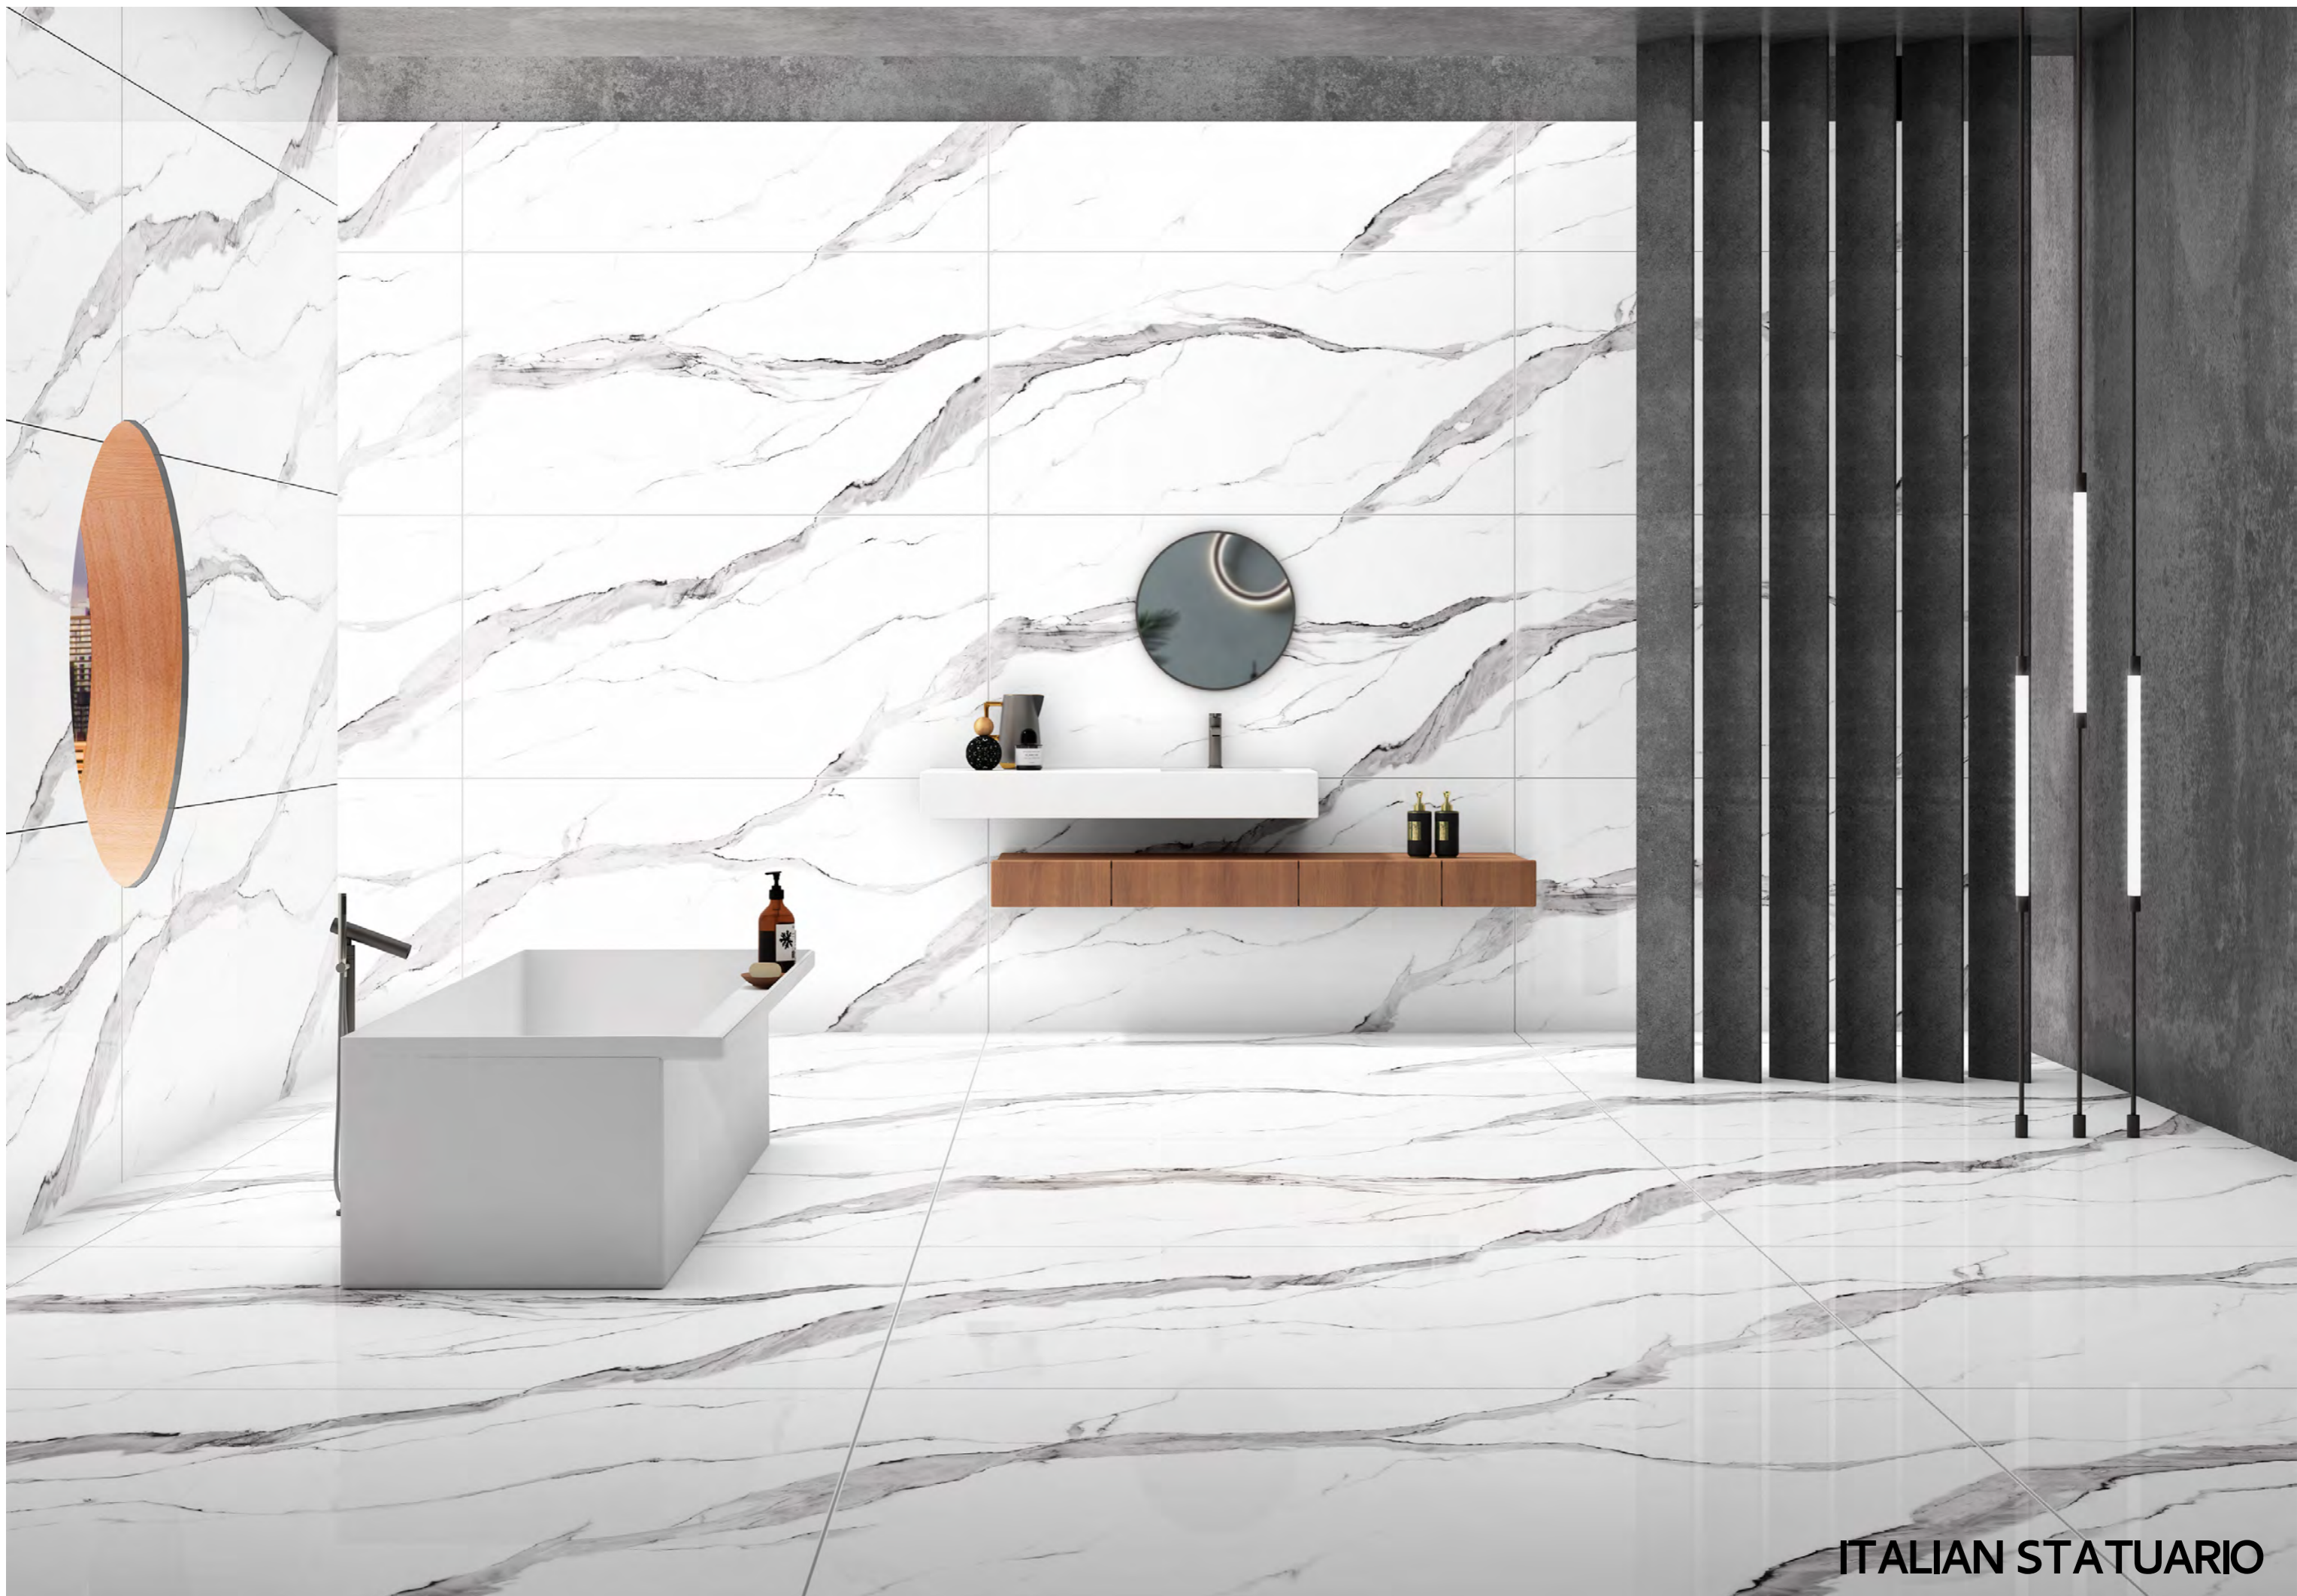

# GROSERO BEIGE

Size :  
800x1600mm

Finish :  
Glossy-Endless

Thickness :  
09mm

Random :  
04

ITALIAN STATUARIO