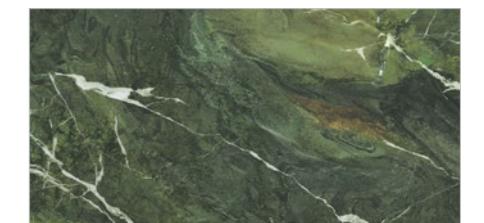

PULIDO TAUPE

RAGNAROCK COBALT

RAGNAROCK DARK

STATUARIO NARROW

VENICE GREY

TIFFON VERDE

TWILIGHT BIANCO

TWILIGHT GERY