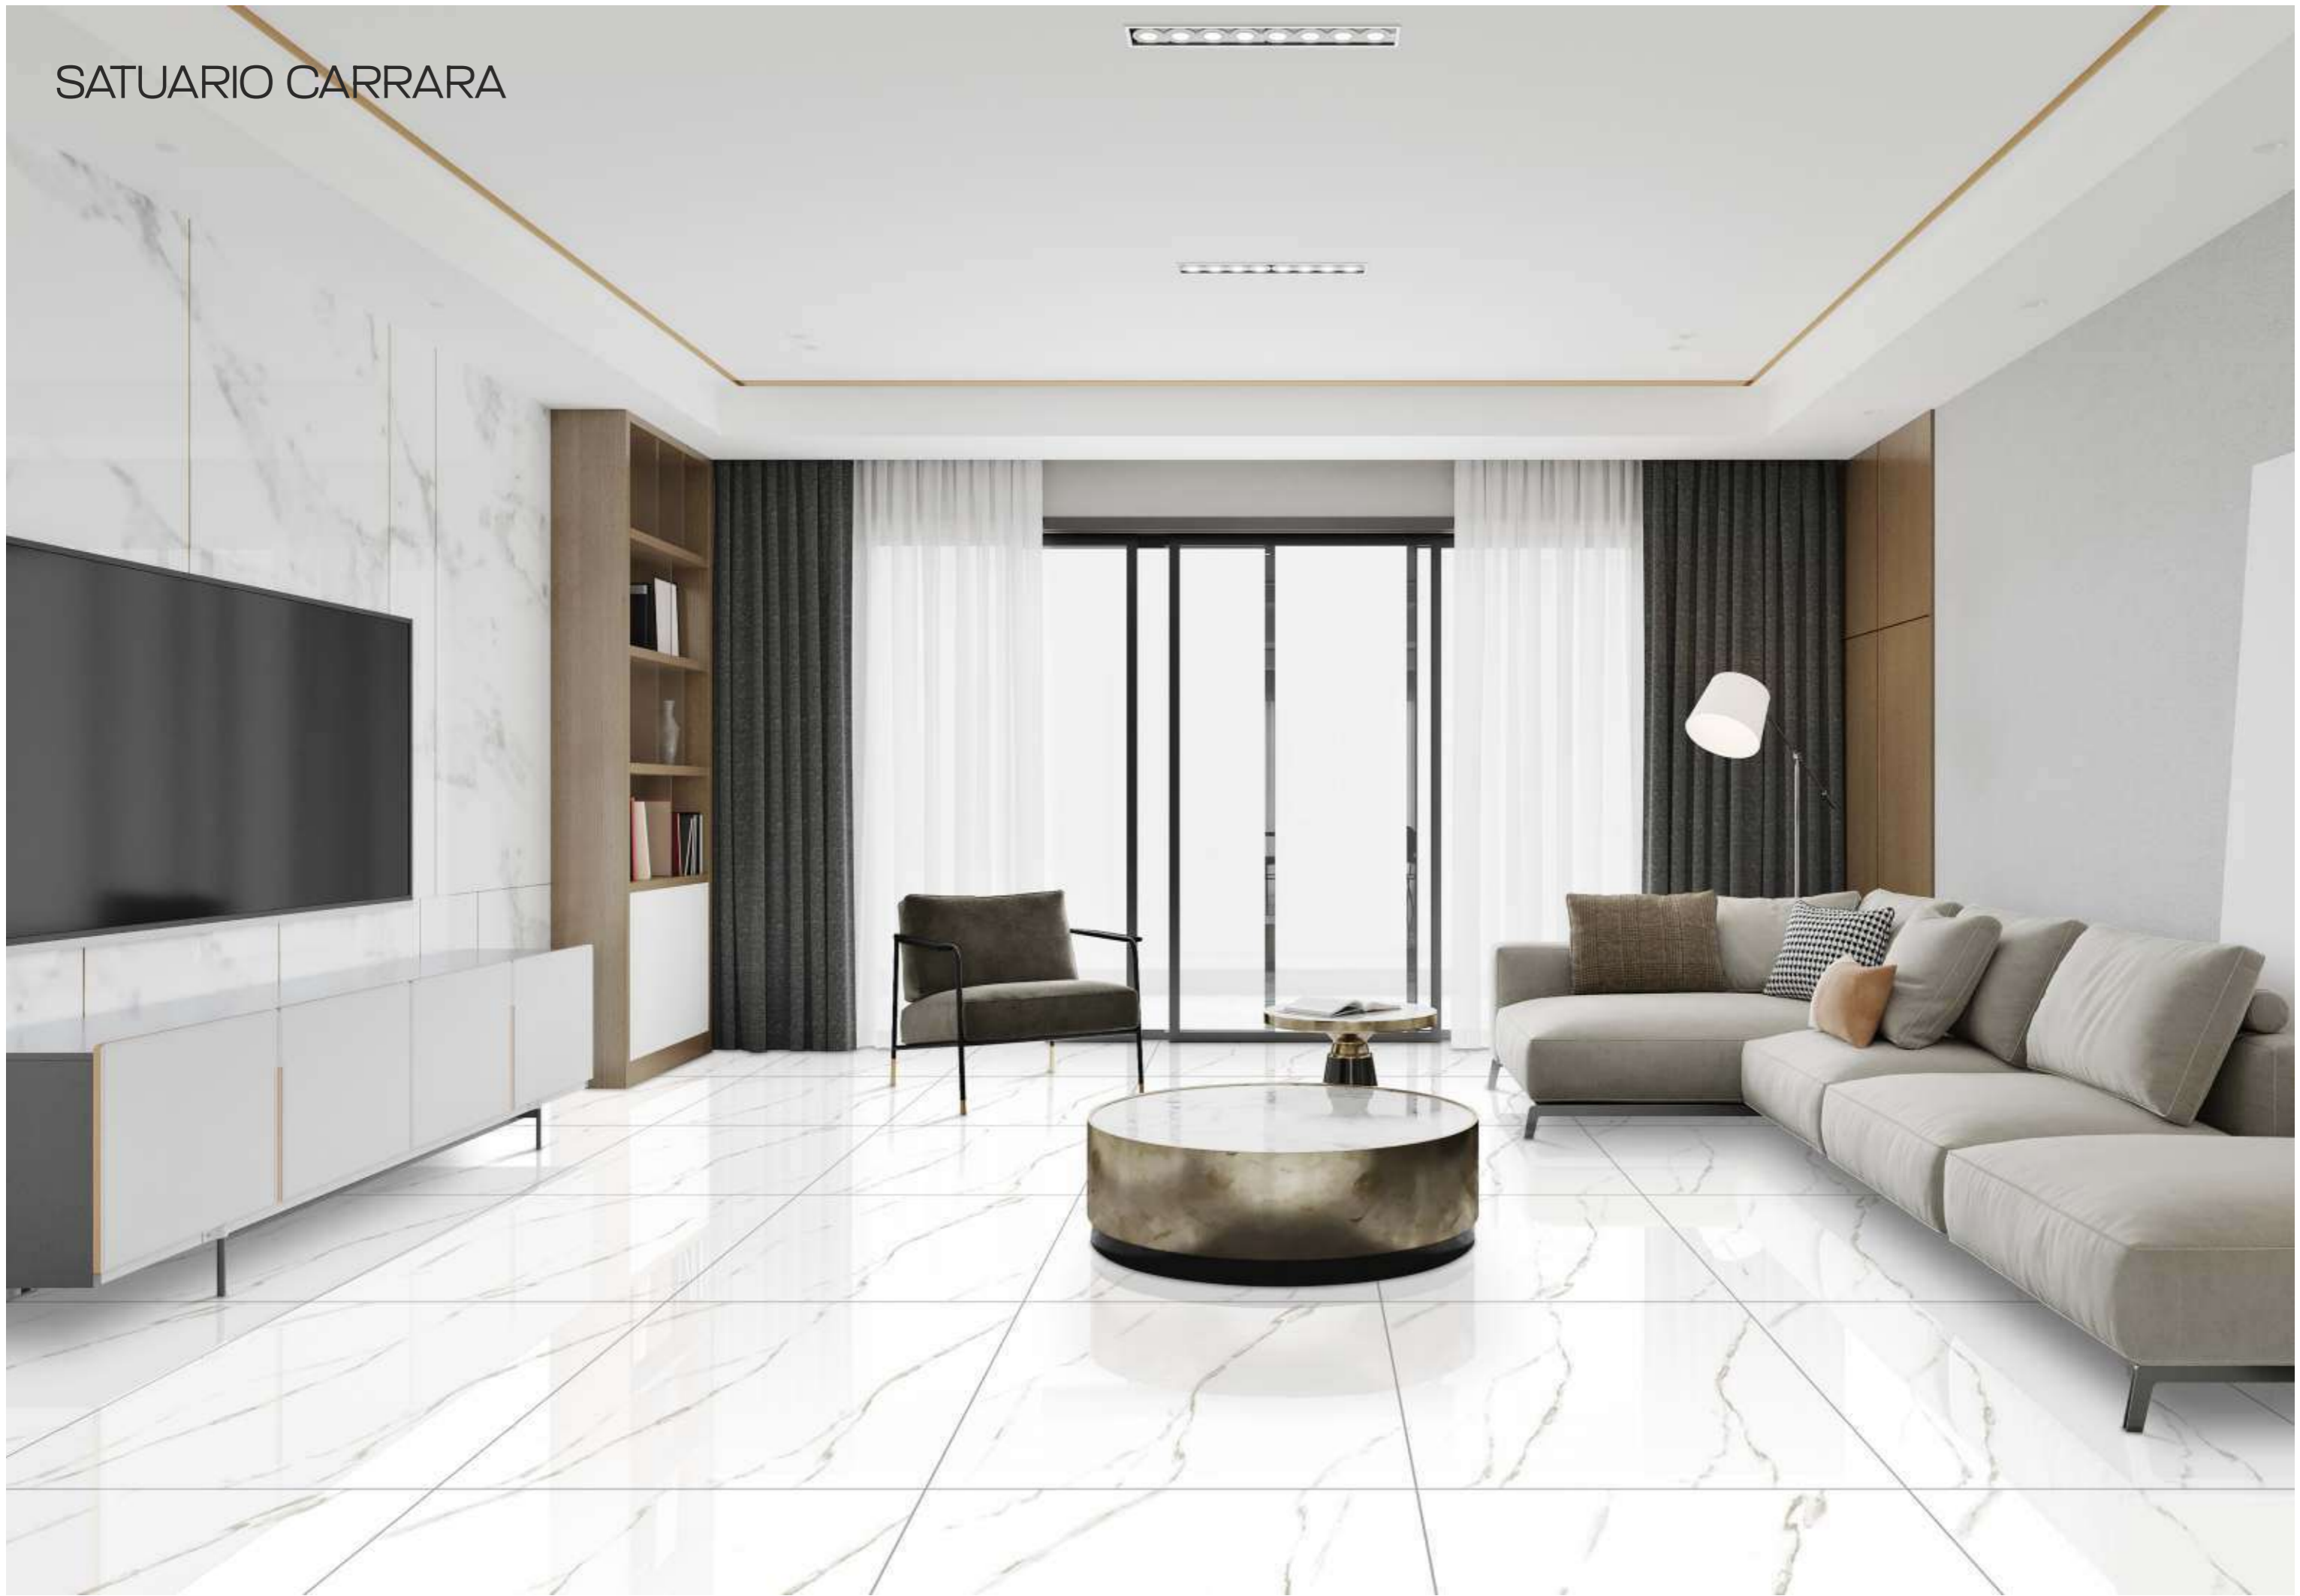

SATUARIO CARRARA