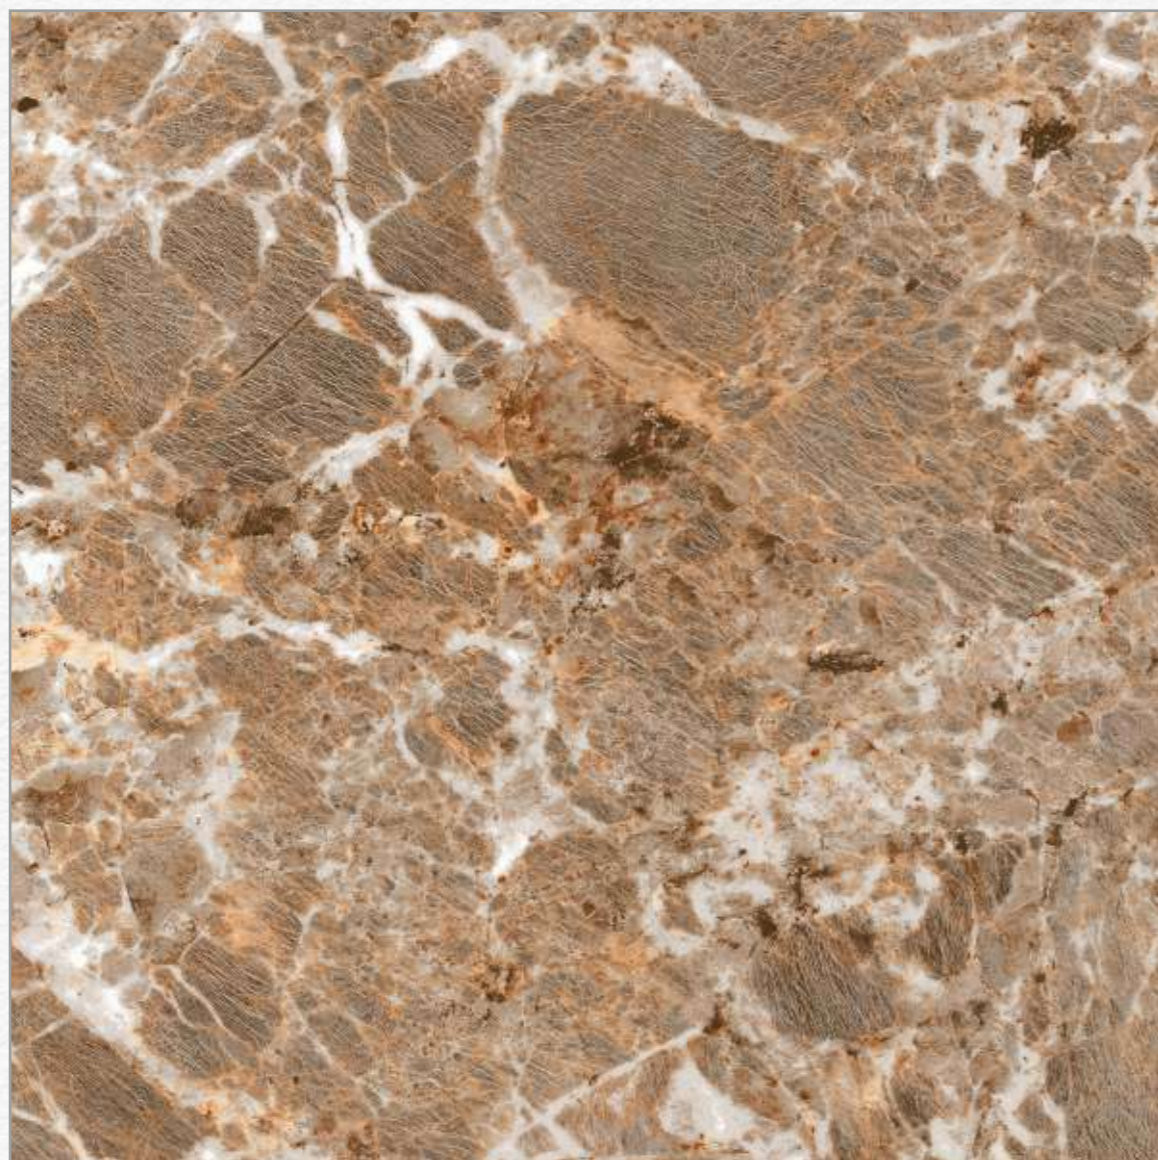

60x60 CM

Body Type
GVT/PGVT

Finish
Glossy

EMPRADOR RUBY

Random 4