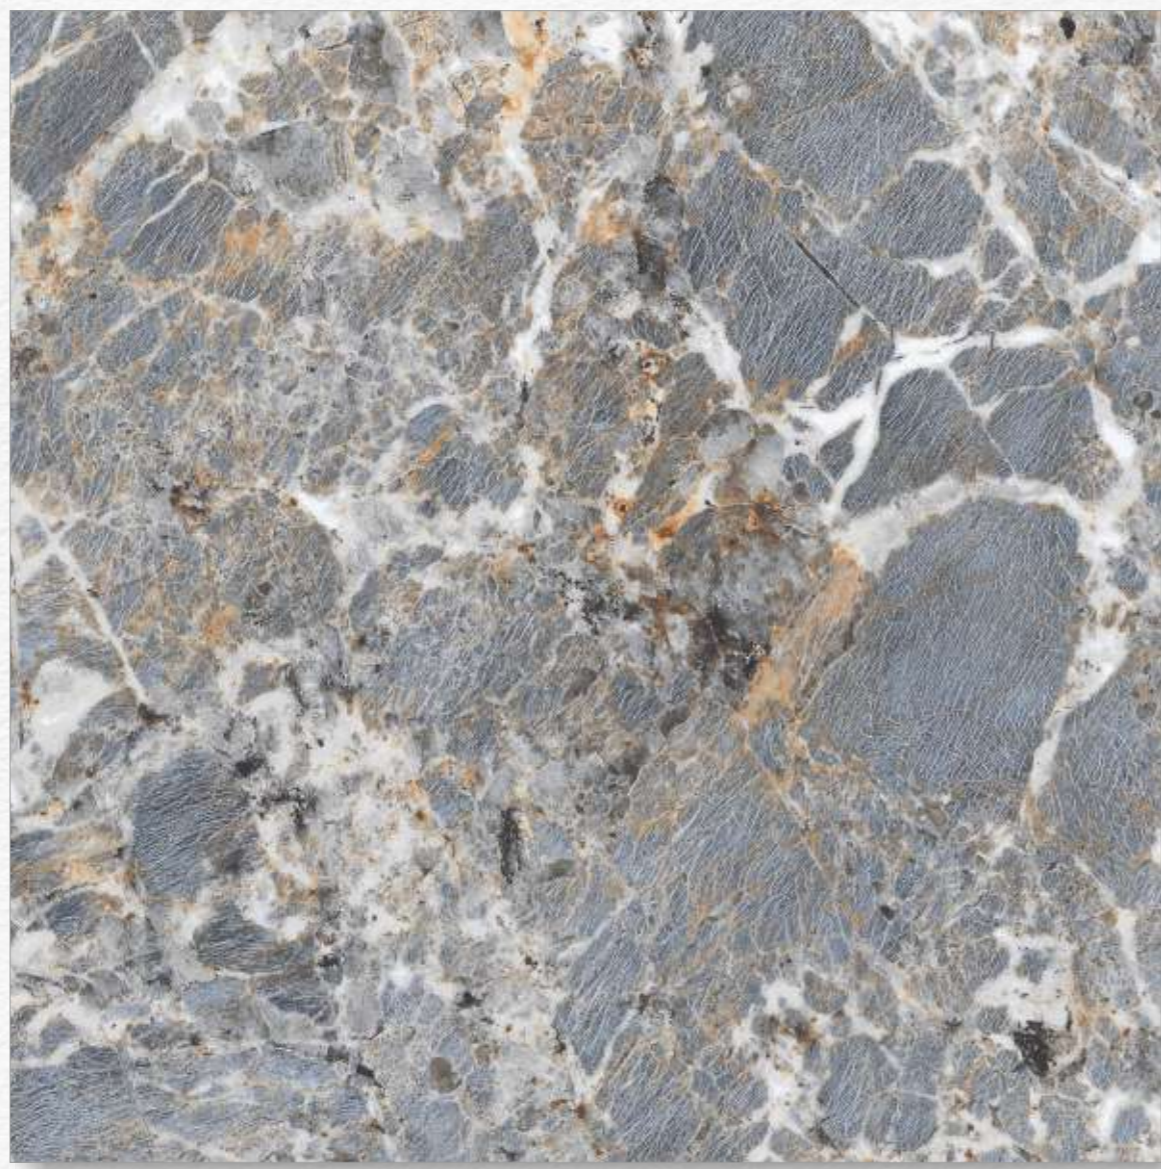

## ELITE SATUARIO

Random 2

**60x60 CM**

Body Type  
**GVT/PGVT**

Finish  
**Glossy**

**EMPRADOR BLUE**

Random 4

**60x60 CM**