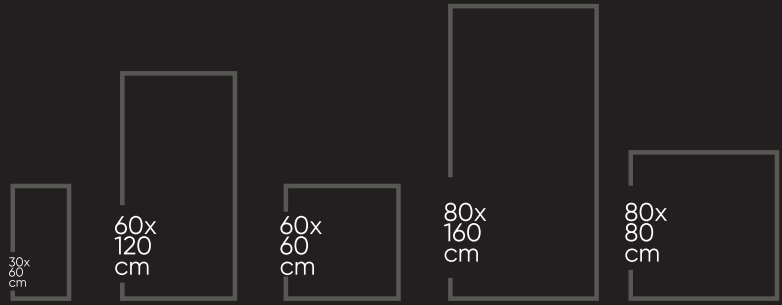

800X800 MM

RANDOM FACES- 06

SATUARIO DELIGHT
800X1600 MM

CLASSIC
COLLECTION

SATUARIO FLASH
800X1600 MM

800X800 MM

RANDOM FACES- 03

CLASSIC
COLLECTION

SATUARIO KENDA
800X1600 MM

800X800 MM

RANDOM FACES- 04

SATUARIO KENDA
800X1600 MM

CLASSIC
COLLECTION

SATUARIO LEMMY
800X1600 MM

800X800 MM

RANDOM FACES- 04