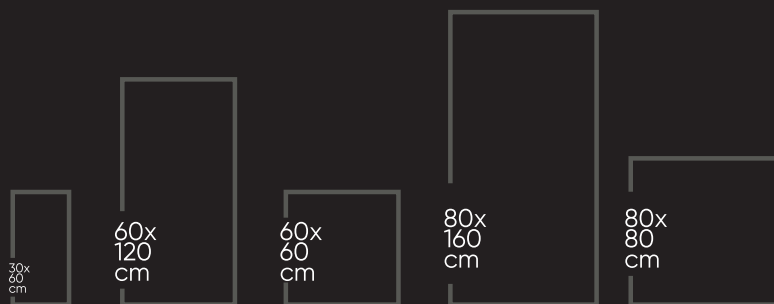

SATUARIO KEROL
800X1600 MM

800X800 MM

RANDOM FACES- 05

CLASSIC
COLLECTION

SATUARIO SELECT
800X1600 MM

800X800 MM

RANDOM FACES- 04

SATUARIO SELECT
800X1600 MM

CLASSIC
COLLECTION

SIG SATUARIO
800X1600 MM

800X800 MM

RANDOM FACES- 03

CLASSIC
COLLECTION

SOUL GREY
800X1600 MM

800X800 MM

RANDOM FACES- 04