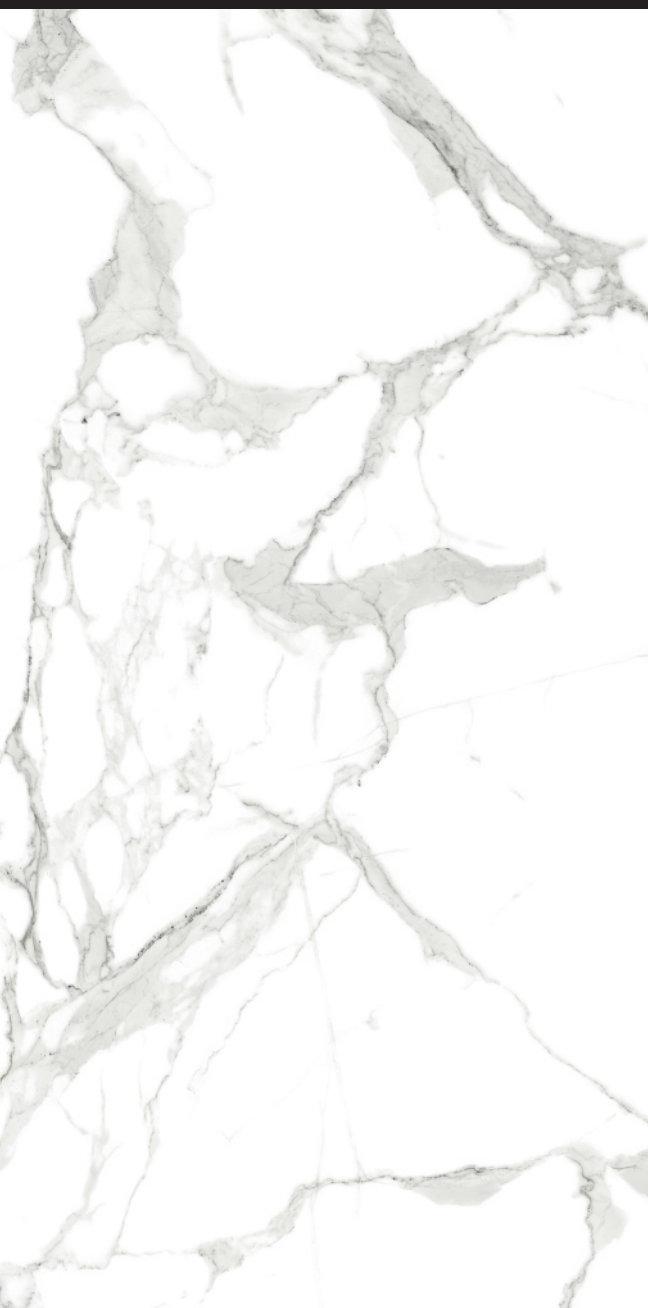

SIG SATUARIO
800X1600 MM