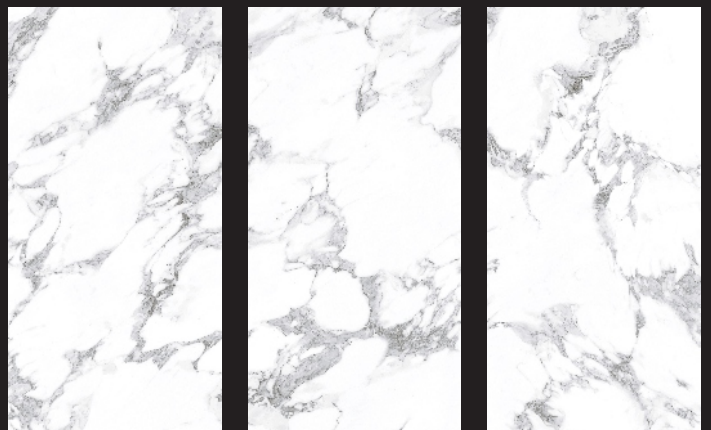

SATUARIO KENDA
800X1600 MM

800X800 MM

RANDOM FACES- 04

SATUARIO KENDA
800X1600 MM

CLASSIC
COLLECTION

SATUARIO LEMMY
800X1600 MM

800X800 MM

RANDOM FACES- 04