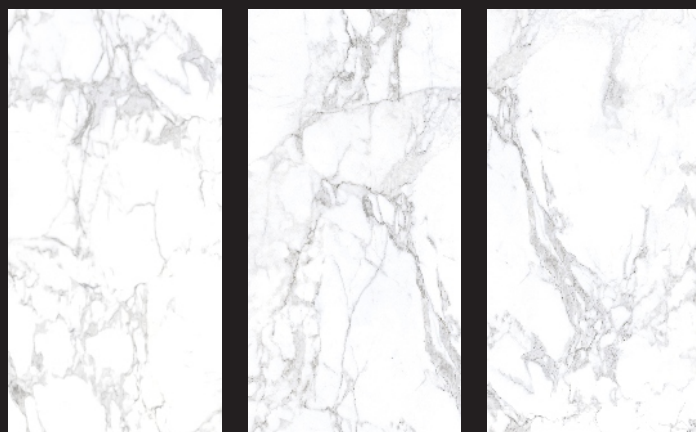

SATUARIO KEROL
800X1600 MM

800X800 MM

RANDOM FACES- 05

CLASSIC
COLLECTION

SATUARIO SELECT
800X1600 MM

800X800 MM

RANDOM FACES- 04

SATUARIO SELECT
800X1600 MM