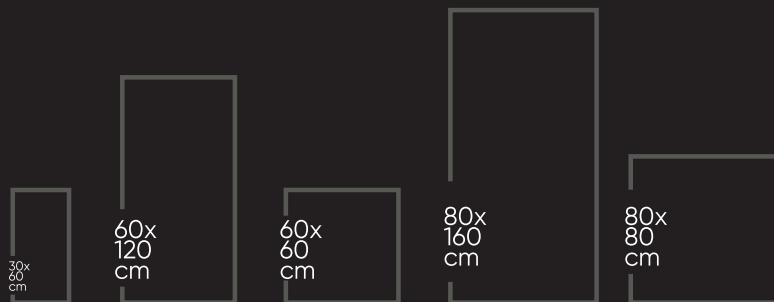

SATUARIO KEROL
800X1600 MM

800X800 MM

RANDOM FACES- 05

CLASSIC
COLLECTION

SATUARIO SELECT
800X1600 MM

800X800 MM

RANDOM FACES- 04

SATUARIO SELECT
800X1600 MM

CLASSIC
COLLECTION

SIG SATUARIO
800X1600 MM

800X800 MM

RANDOM FACES- 03

CLASSIC
COLLECTION

SOUL GREY
800X1600 MM

800X800 MM

RANDOM FACES- 04