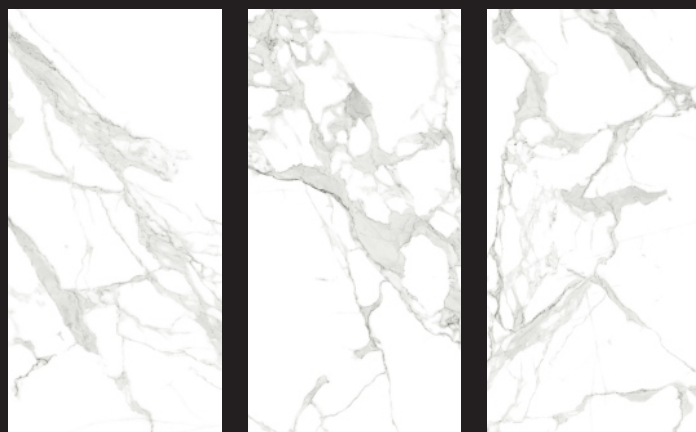

CLASSIC
COLLECTION

SIG SATUARIO
800X1600 MM

800X800 MM

RANDOM FACES- 03

CLASSIC
COLLECTION

SOUL GREY
800X1600 MM

800X800 MM

RANDOM FACES- 04