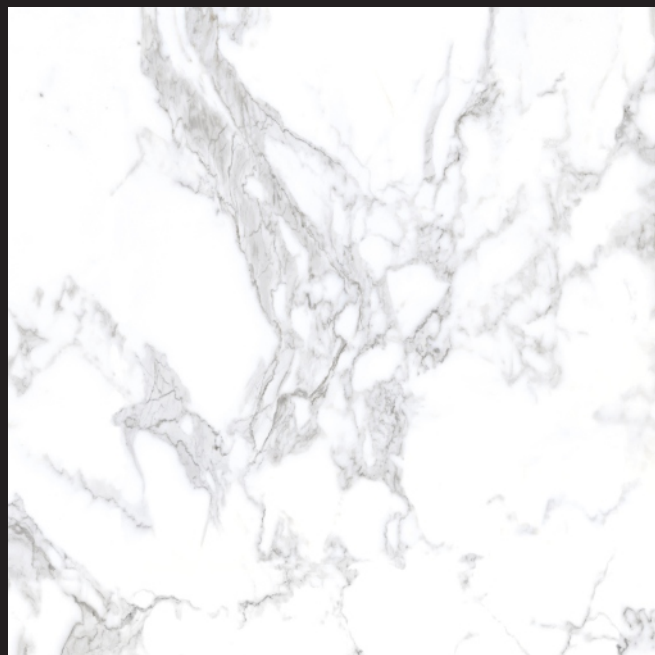

SATUARIO KEROL
800X1600 MM

800X800 MM

RANDOM FACES- 05

CLASSIC
COLLECTION

SATUARIO SELECT
800X1600 MM

800X800 MM

RANDOM FACES- 04

SATUARIO SELECT
800X1600 MM