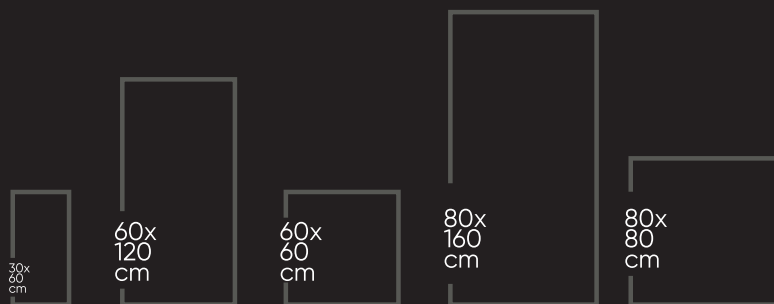

CLASSIC
COLLECTION