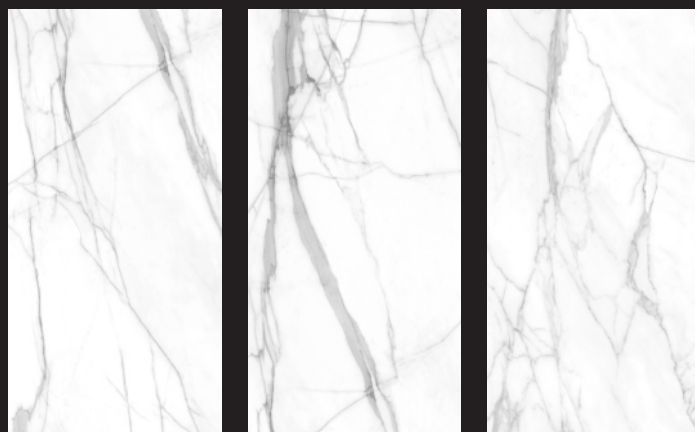

CLASSIC
COLLECTION

SIG SATUARIO
800X1600 MM

800X800 MM

RANDOM FACES- 03

CLASSIC
COLLECTION

SOUL GREY
800X1600 MM

800X800 MM

RANDOM FACES- 04