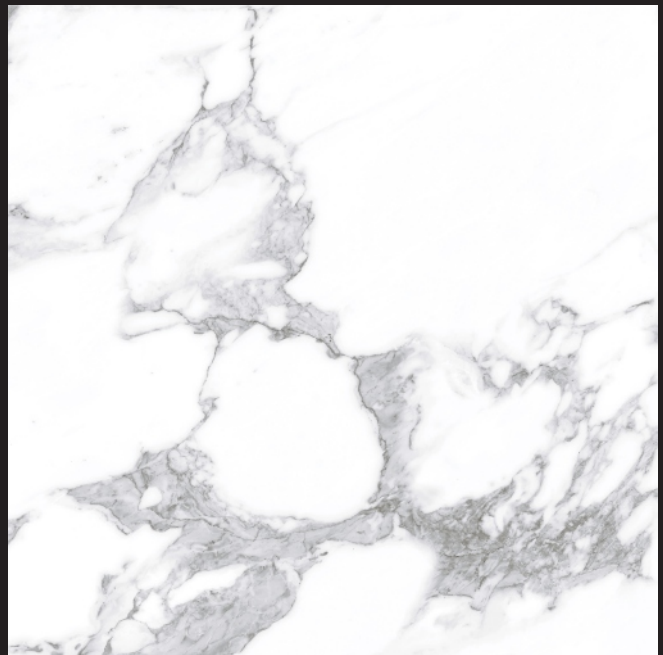

SATUARIO KENDA
800X1600 MM

800X800 MM

RANDOM FACES- 04

SATUARIO KENDA
800X1600 MM

CLASSIC
COLLECTION

SATUARIO LEMMY
800X1600 MM

800X800 MM

RANDOM FACES- 04