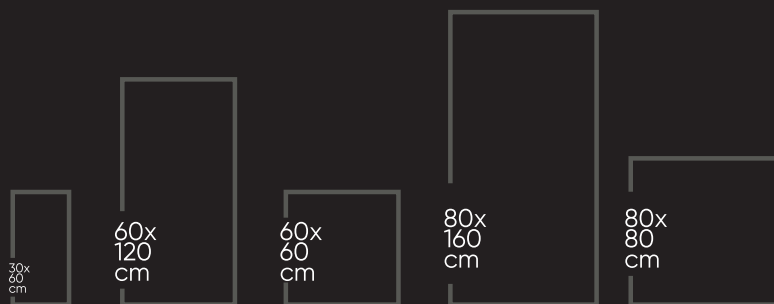

CLASSIC
COLLECTION

SATUARIO MICRO
800X1600 MM

800X800 MM

RANDOM FACES- 03

SATUARIO MICRO
800X1600 MM

CLASSIC
COLLECTION

SATUARIO SNOW

800X1600 MM