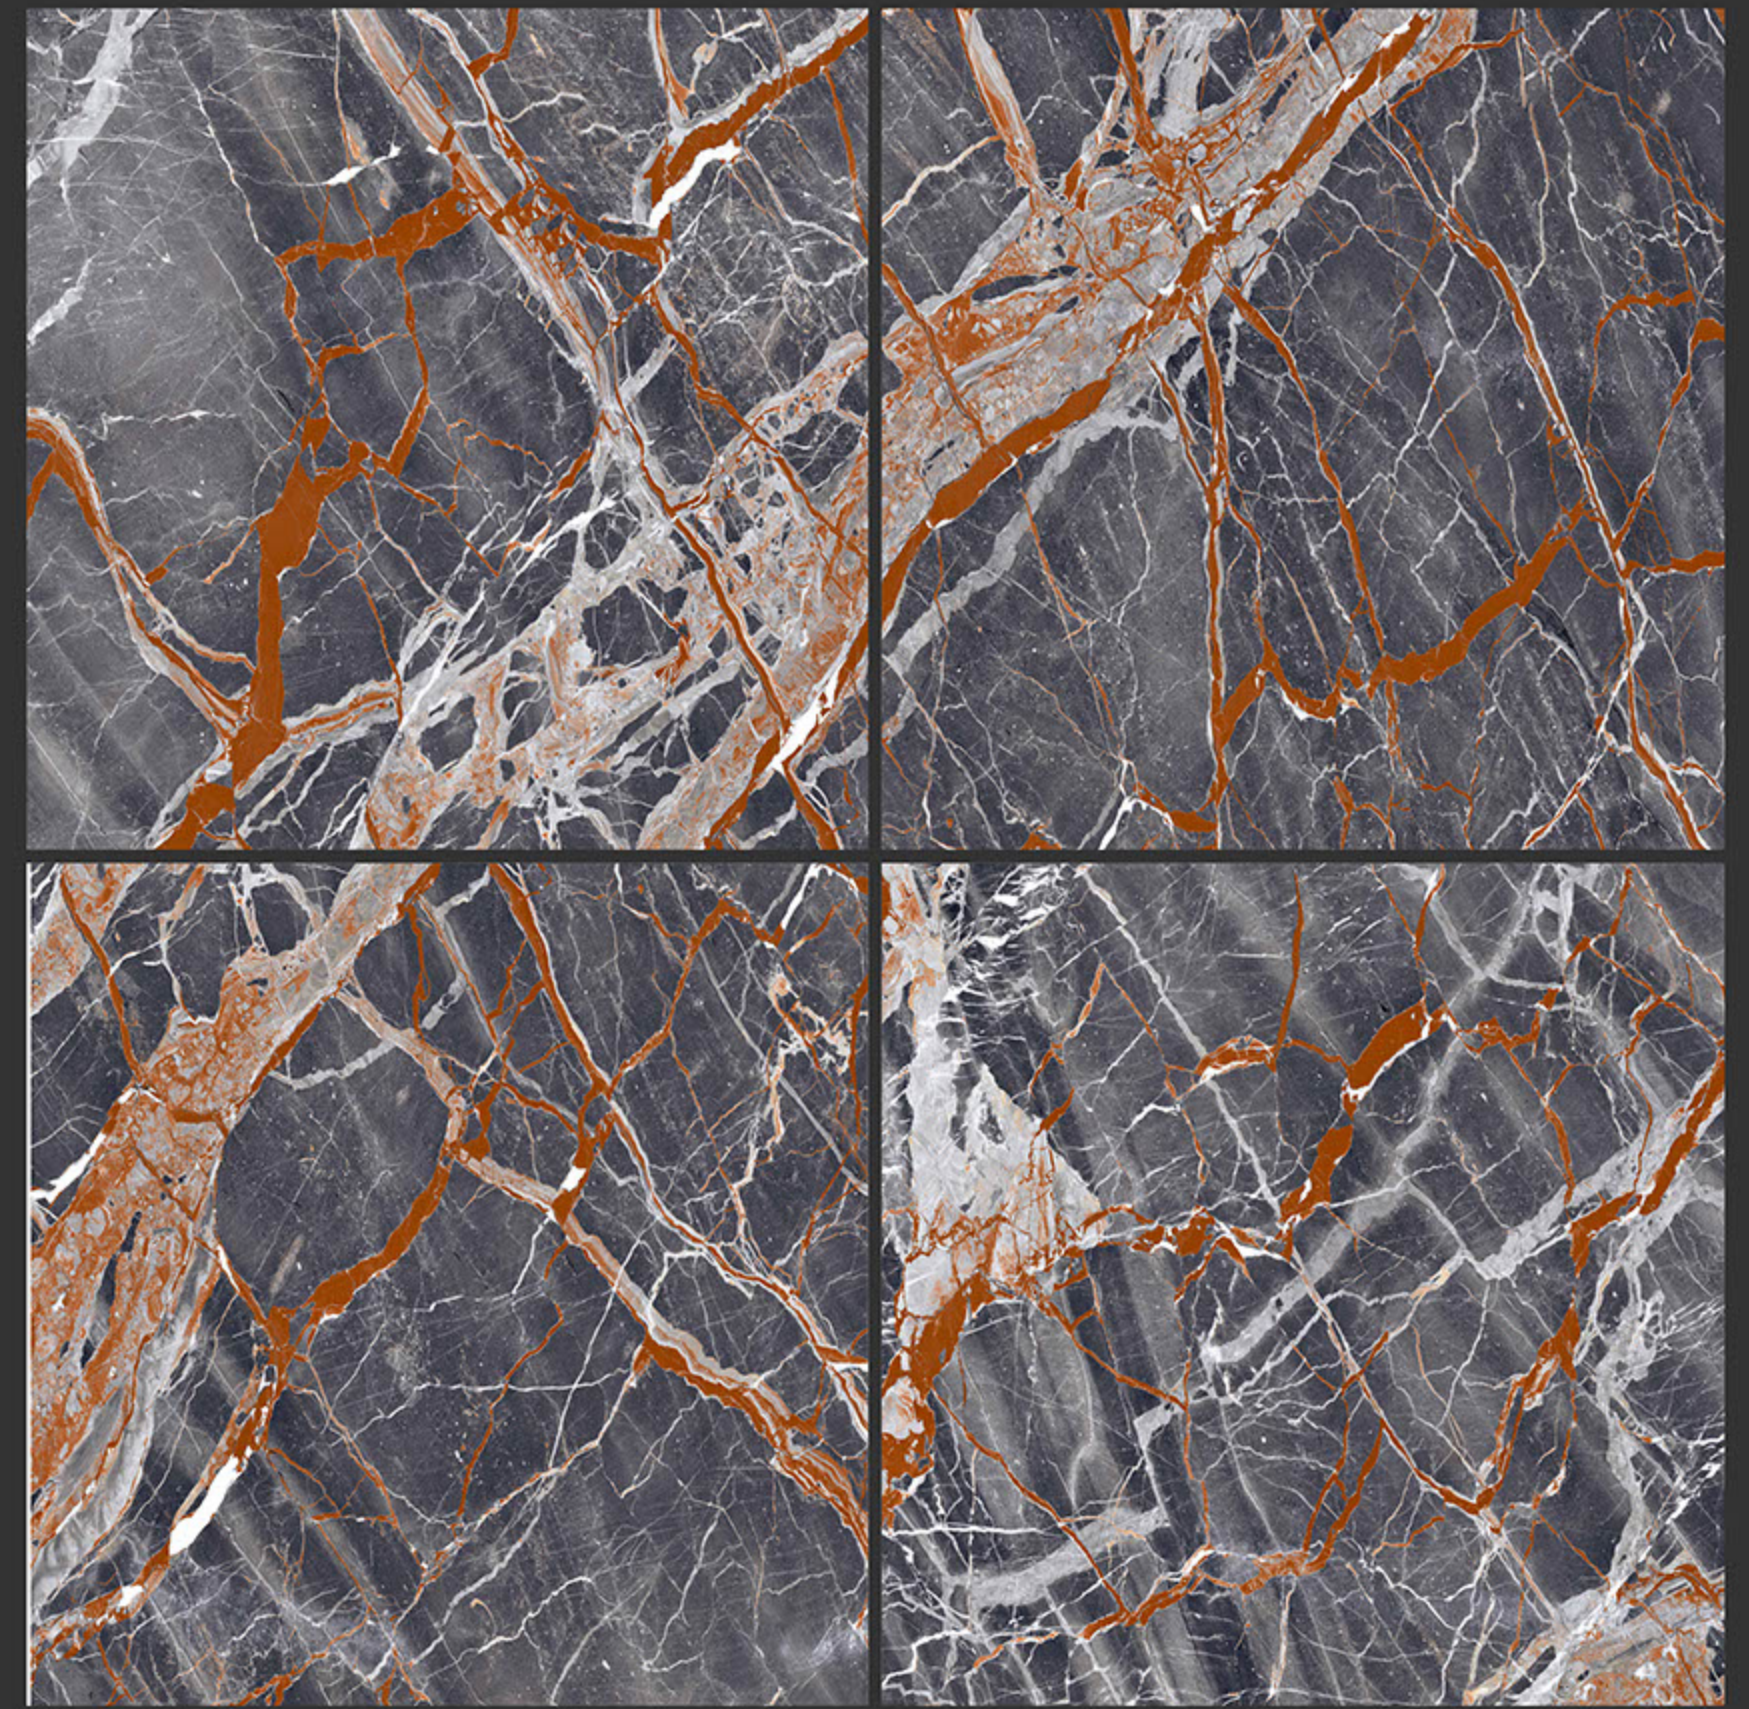

COSMIC BLACK

COSMIC GRISS

HIGH GLOSS FINISH

**PGVT
800x800MM**

HIGH GLOSS FINISH

**PGVT
800x800MM**

EMPERADOR OSCURO

MARMOL COFFE