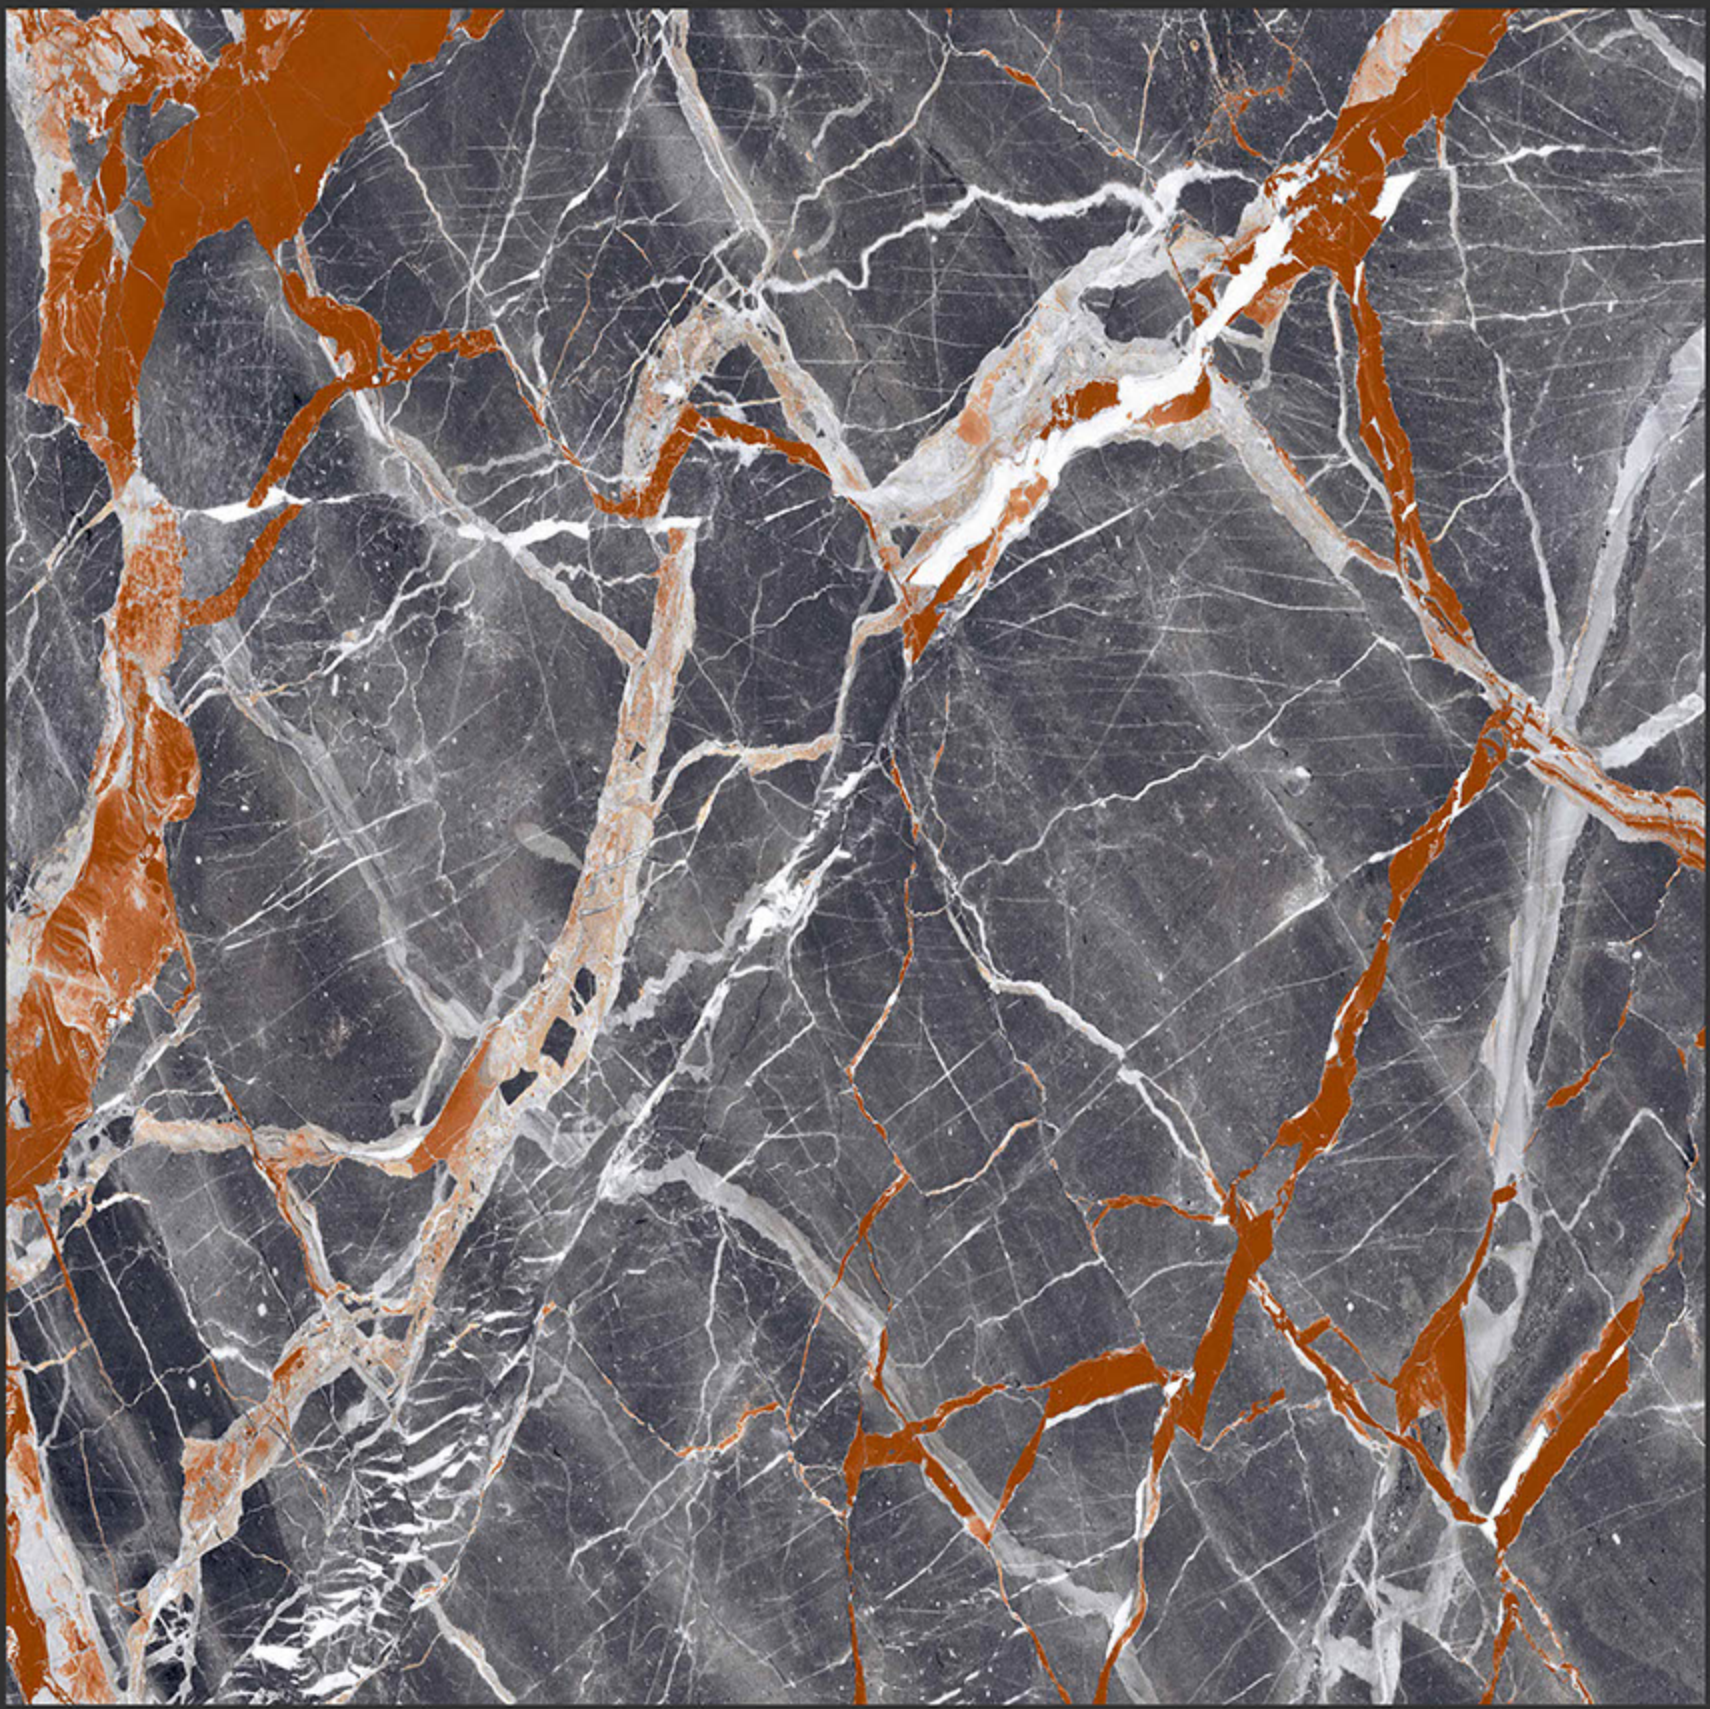

COSMIC BLACK

COSMIC GRISS

HIGH GLOSS FINISH

**PGVT
800x800MM**

HIGH GLOSS FINISH

**PGVT
800x800MM**

EMPERADOR OSCURO

MARMOL COFFE